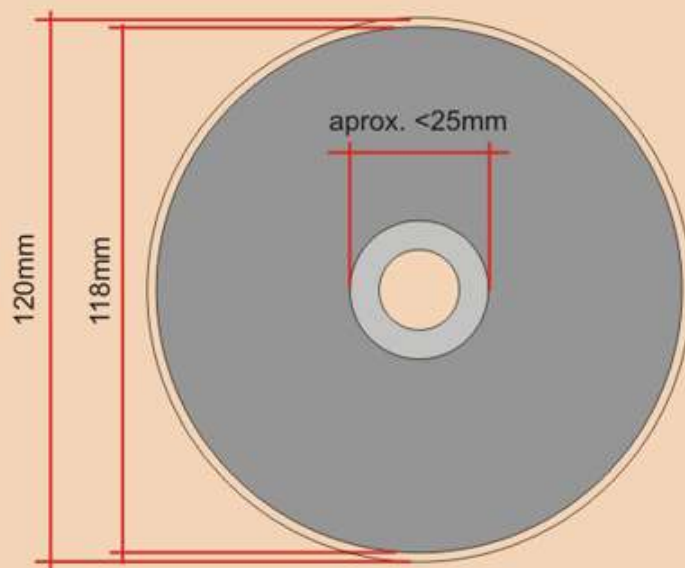

C/ Sant Alexandre 54 -56
08031 Barcelona
Tel. 93 407 27 10
Fax 93 407 27 11
www.duplicat.com

ESPECIFICACIONES PARA LA CONFECCIÓN DE **CD-R** Y **DVD-R IMPRESIÓN DIGITAL**

La superficie de impresión comprende la zona que va desde los 118mm hasta los 35mm ó 15,5mm. Tener en cuenta que la impresión comprendida entre los 35mm y los 15,5mm de diámetro interior se realiza sobre zona transparente, por lo que se produce un ligero cambio de color respecto al resto de la zona impresa.