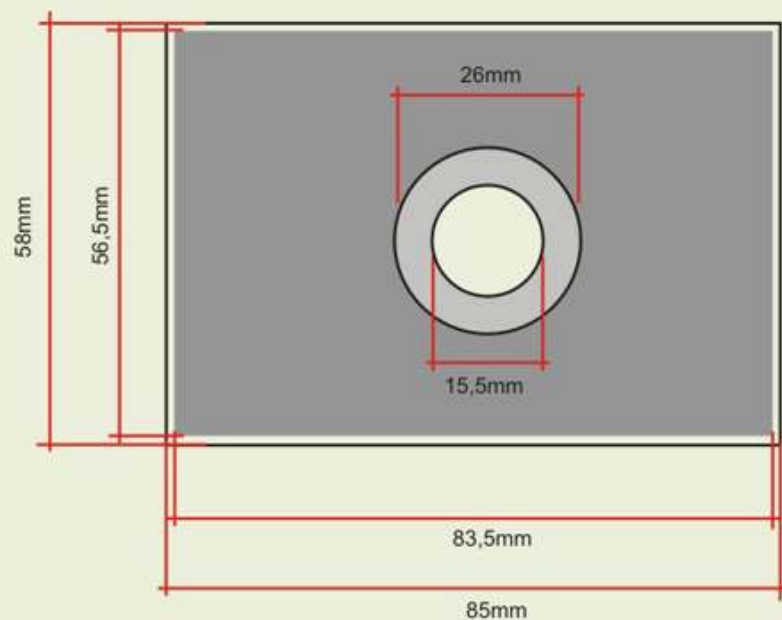

C/ Sant Alexandre 54 -56
08031 Barcelona
Tel. 93 407 27 10
Fax 93 407 27 11
www.duplicat.com

ESPECIFICACIONES PARA LA CONFECCIÓN DE **TARJETA RECTANGULAR SERIGRAFÍA**

La superficie de impresión comprende la zona que va desde los 83,5mmx56,5mm hasta los 26mm ó 15,5mm. Tener en cuenta que la impresión comprendida entre los 26mm y los 15,5mm de diámetro interior se realiza sobre zona transparente, por lo que se produce un ligero cambio de color respecto al resto de la zona serigrafiada.