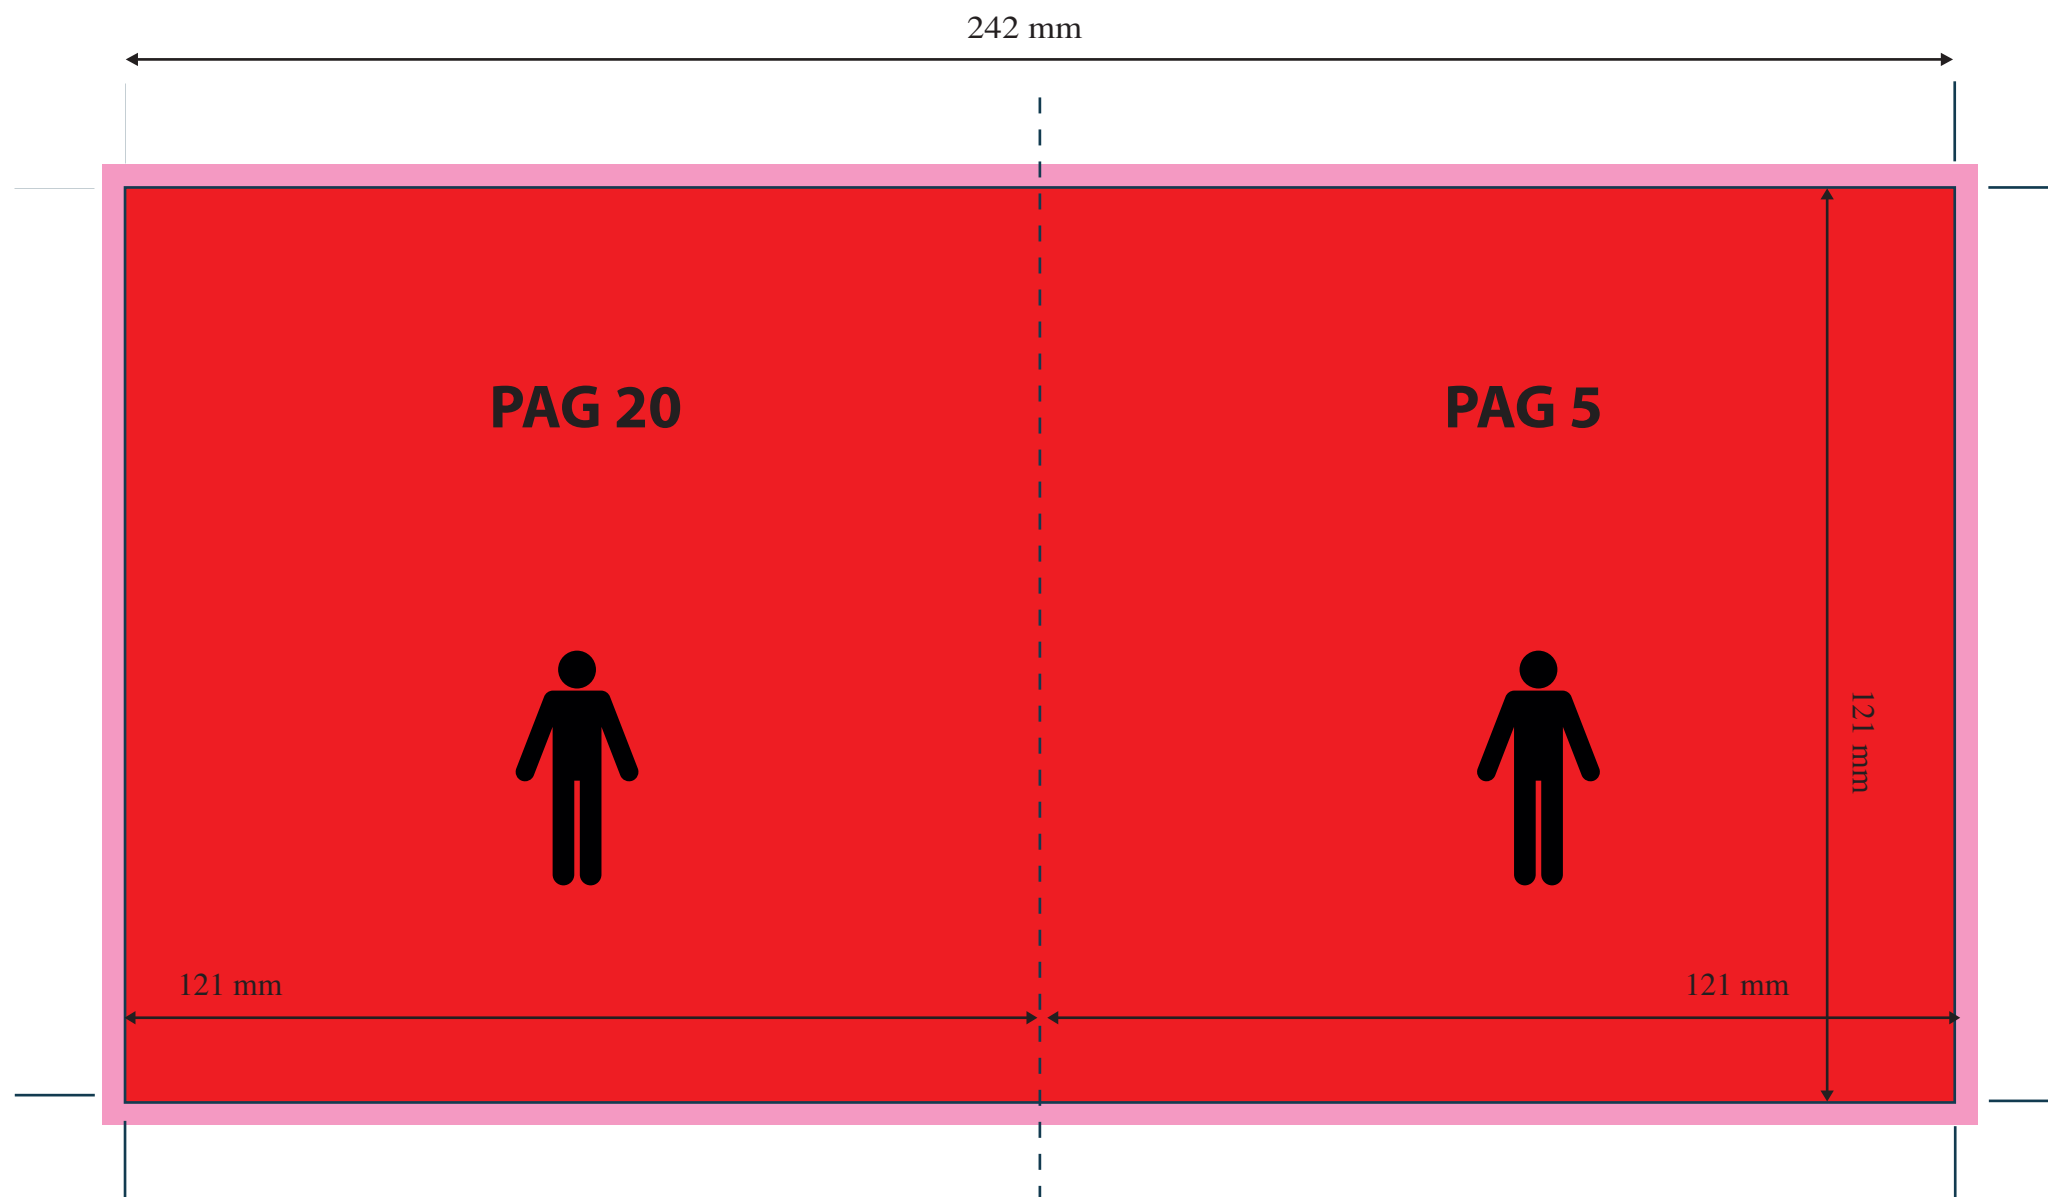

Plantillas a tamaño real

Formato cerrado: 121 mm x 121 mm

Orientación del diseño: 

IMPORTANTE! Por seguridad, no acerqueis los textos a menos de 3 mm de la línea de corte

	Guía Libreto 24 paginas (pag 24-1)		
Especificaciones:	<ul style="list-style-type: none"> • Imágenes incrustadas en CMYK y a 300 dpi. • Sangre de 3 mm. • Textos trazados. • Dejar la plantilla en una capa aparte y oculta. 	<ul style="list-style-type: none">  Área de impresión  Área de sangrado  Corte  Pliege 	

Plantillas a tamaño real

Formato cerrado: 121 mm x 121 mm

Orientación del diseño: 

IMPORTANTE! Por seguridad, no acerqueis los textos a menos de 3 mm de la línea de corte

	Guía Libreto 24 paginas (pag 2-23)		
Especificaciones:	<ul style="list-style-type: none"> • Imágenes incrustadas en CMYK y a 300 dpi. • Sangre de 3 mm. • Textos trazados. • Dejar la plantilla en una capa aparte y oculta. 	<ul style="list-style-type: none">  Área de impresión  Área de sangrado  Corte  Pliege 	

Plantillas a tamaño real

Formato cerrado: 121 mm x 121 mm

Orientación del diseño: 

IMPORTANTE! Por seguridad, no acerqueis los textos a menos de 3 mm de la línea de corte

	Guía Libreto 24 paginas (pag 22-3)		
Especificaciones:	<ul style="list-style-type: none"> • Imágenes incrustadas en CMYK y a 300 dpi. • Sangre de 3 mm. • Textos trazados. • Dejar la plantilla en una capa aparte y oculta. 	<ul style="list-style-type: none">  Área de impresión  Área de sangrado  Corte  Pliege 	

Plantillas a tamaño real

Formato cerrado: 121 mm x 121 mm

Orientación del diseño: 

IMPORTANTE! Por seguridad, no acerqueis los textos a menos de 3 mm de la línea de corte

	Guía Libreto 24 paginas (pag 4-21)		
Especificaciones:	<ul style="list-style-type: none"> • Imágenes incrustadas en CMYK y a 300 dpi. • Sangre de 3 mm. • Textos trazados. • Dejar la plantilla en una capa aparte y oculta. 	<ul style="list-style-type: none">  Área de impresión  Área de sangrado  Corte  Pliege 	