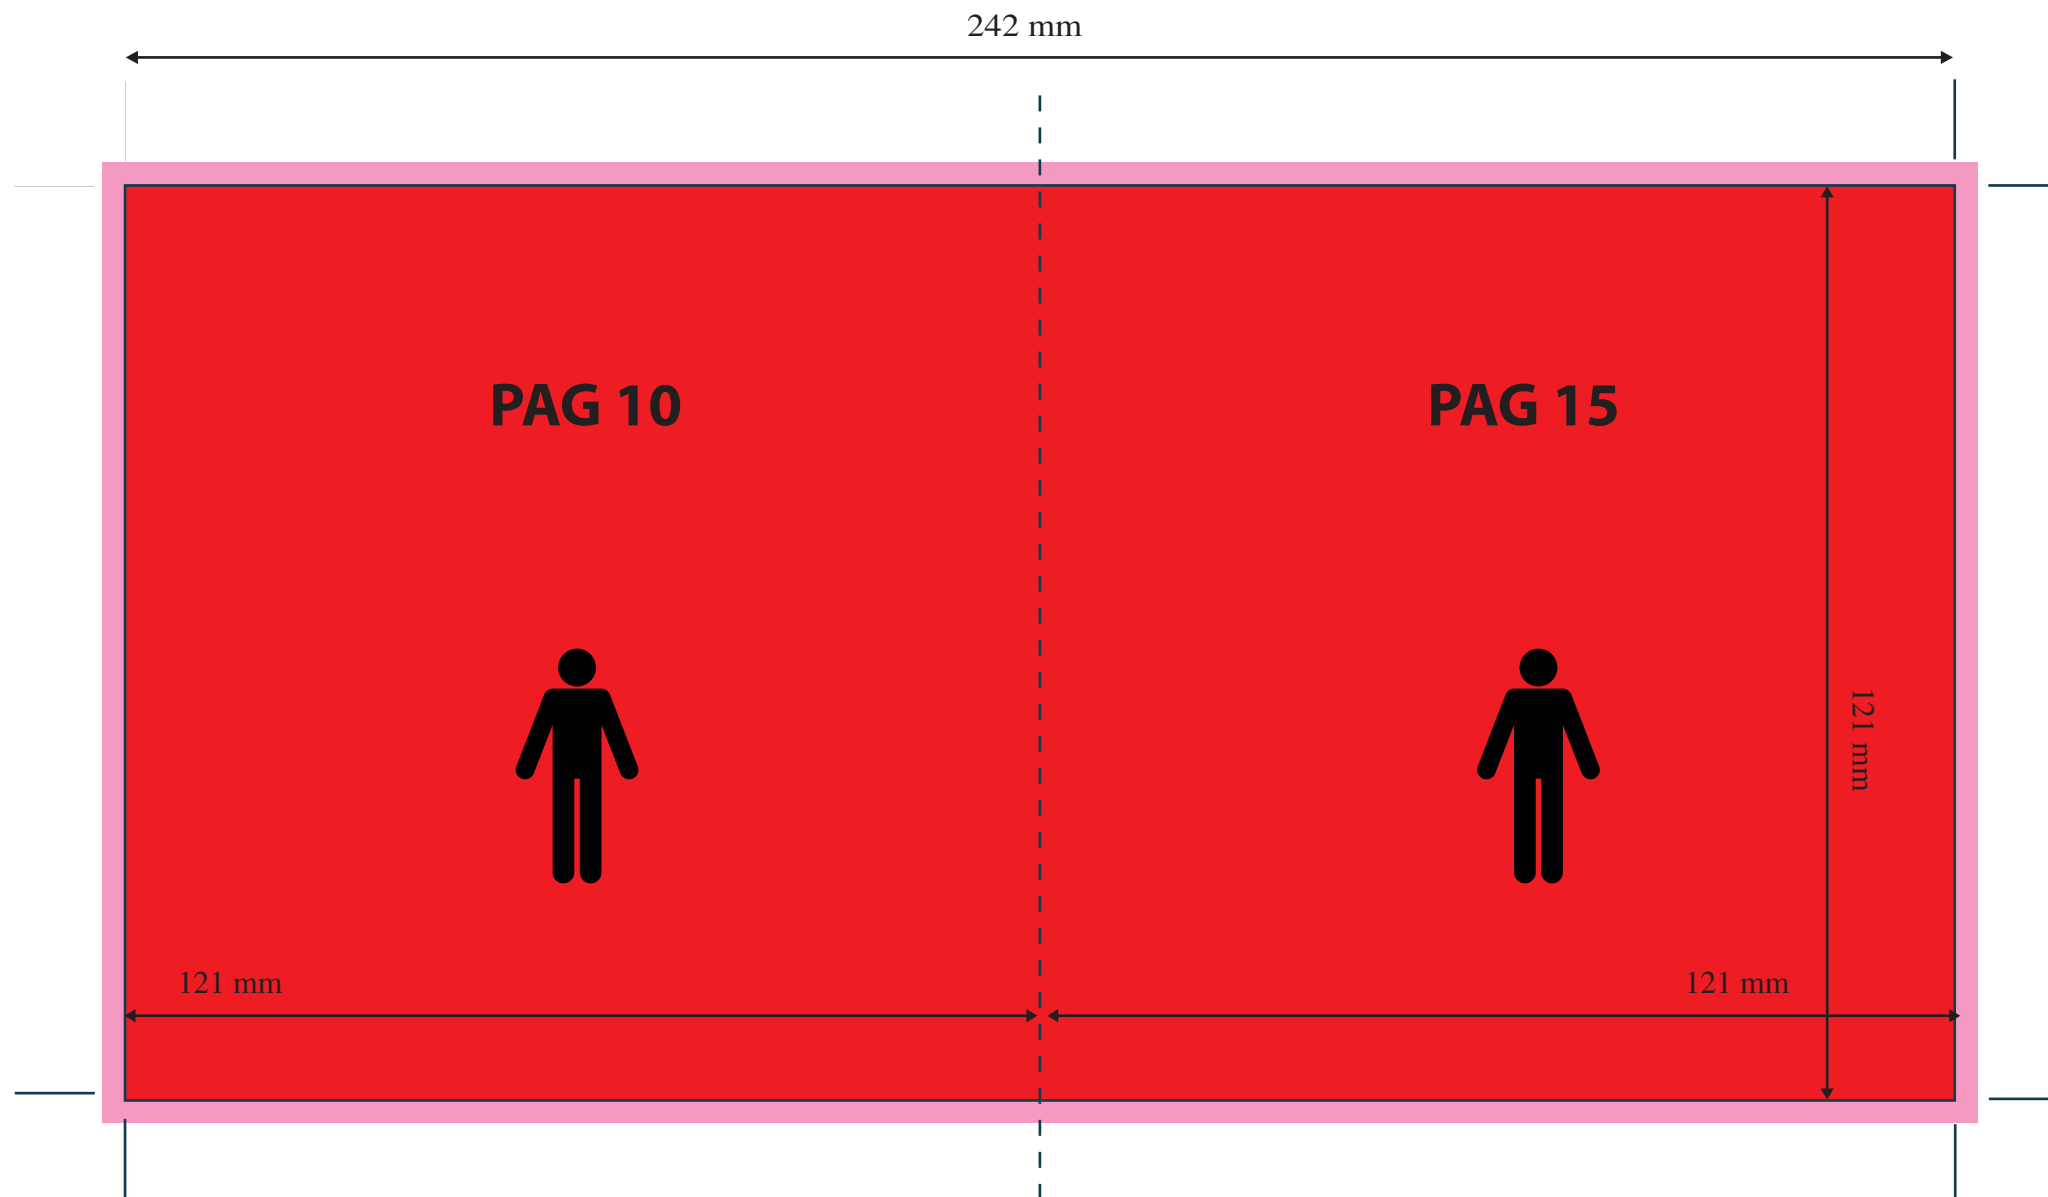

Plantillas a tamaño real

Formato cerrado: 121 mm x 121 mm

Orientación del diseño: 

IMPORTANTE! Por seguridad, no acerqueis los textos a menos de 3 mm de la línea de corte

	Guía Libreto 24 paginas (pag 18-7)		
Especificaciones:	<ul style="list-style-type: none"> • Imágenes incrustadas en CMYK y a 300 dpi. • Sangre de 3 mm. • Textos trazados. • Dejar la plantilla en una capa aparte y oculta. 	<ul style="list-style-type: none">  Área de impresión  Área de sangrado  Corte  Pliege 	

Plantillas a tamaño real

Formato cerrado: 121 mm x 121 mm

Orientación del diseño: 

IMPORTANTE! Por seguridad, no acerqueis los textos a menos de 3 mm de la línea de corte

	Guía Libreto 24 paginas (pag 8-17)		
Especificaciones:	<ul style="list-style-type: none"> • Imágenes incrustadas en CMYK y a 300 dpi. • Sangre de 3 mm. • Textos trazados. • Dejar la plantilla en una capa aparte y oculta. 	<ul style="list-style-type: none">  Área de impresión  Área de sangrado  Corte  Pliege 	

Plantillas a tamaño real

Formato cerrado: 121 mm x 121 mm

Orientación del diseño: 

IMPORTANTE! Por seguridad, no acerqueis los textos a menos de 3 mm de la línea de corte

	Guía Libreto 24 paginas (pag 16-9)		
Especificaciones:	<ul style="list-style-type: none"> • Imágenes incrustadas en CMYK y a 300 dpi. • Sangre de 3 mm. • Textos trazados. • Dejar la plantilla en una capa aparte y oculta. 	<ul style="list-style-type: none">  Área de impresión  Área de sangrado  Corte  Pliege 	

Plantillas a tamaño real

Formato cerrado: 121 mm x 121 mm

Orientación del diseño: 

IMPORTANTE! Por seguridad, no acerqueis los textos a menos de 3 mm de la línea de corte

	Guía Libreto 24 paginas (pag 10-15)		
Especificaciones:	<ul style="list-style-type: none"> • Imágenes incrustadas en CMYK y a 300 dpi. • Sangre de 3 mm. • Textos trazados. • Dejar la plantilla en una capa aparte y oculta. 	<ul style="list-style-type: none">  Área de impresión  Área de sangrado  Corte  Pliege 	