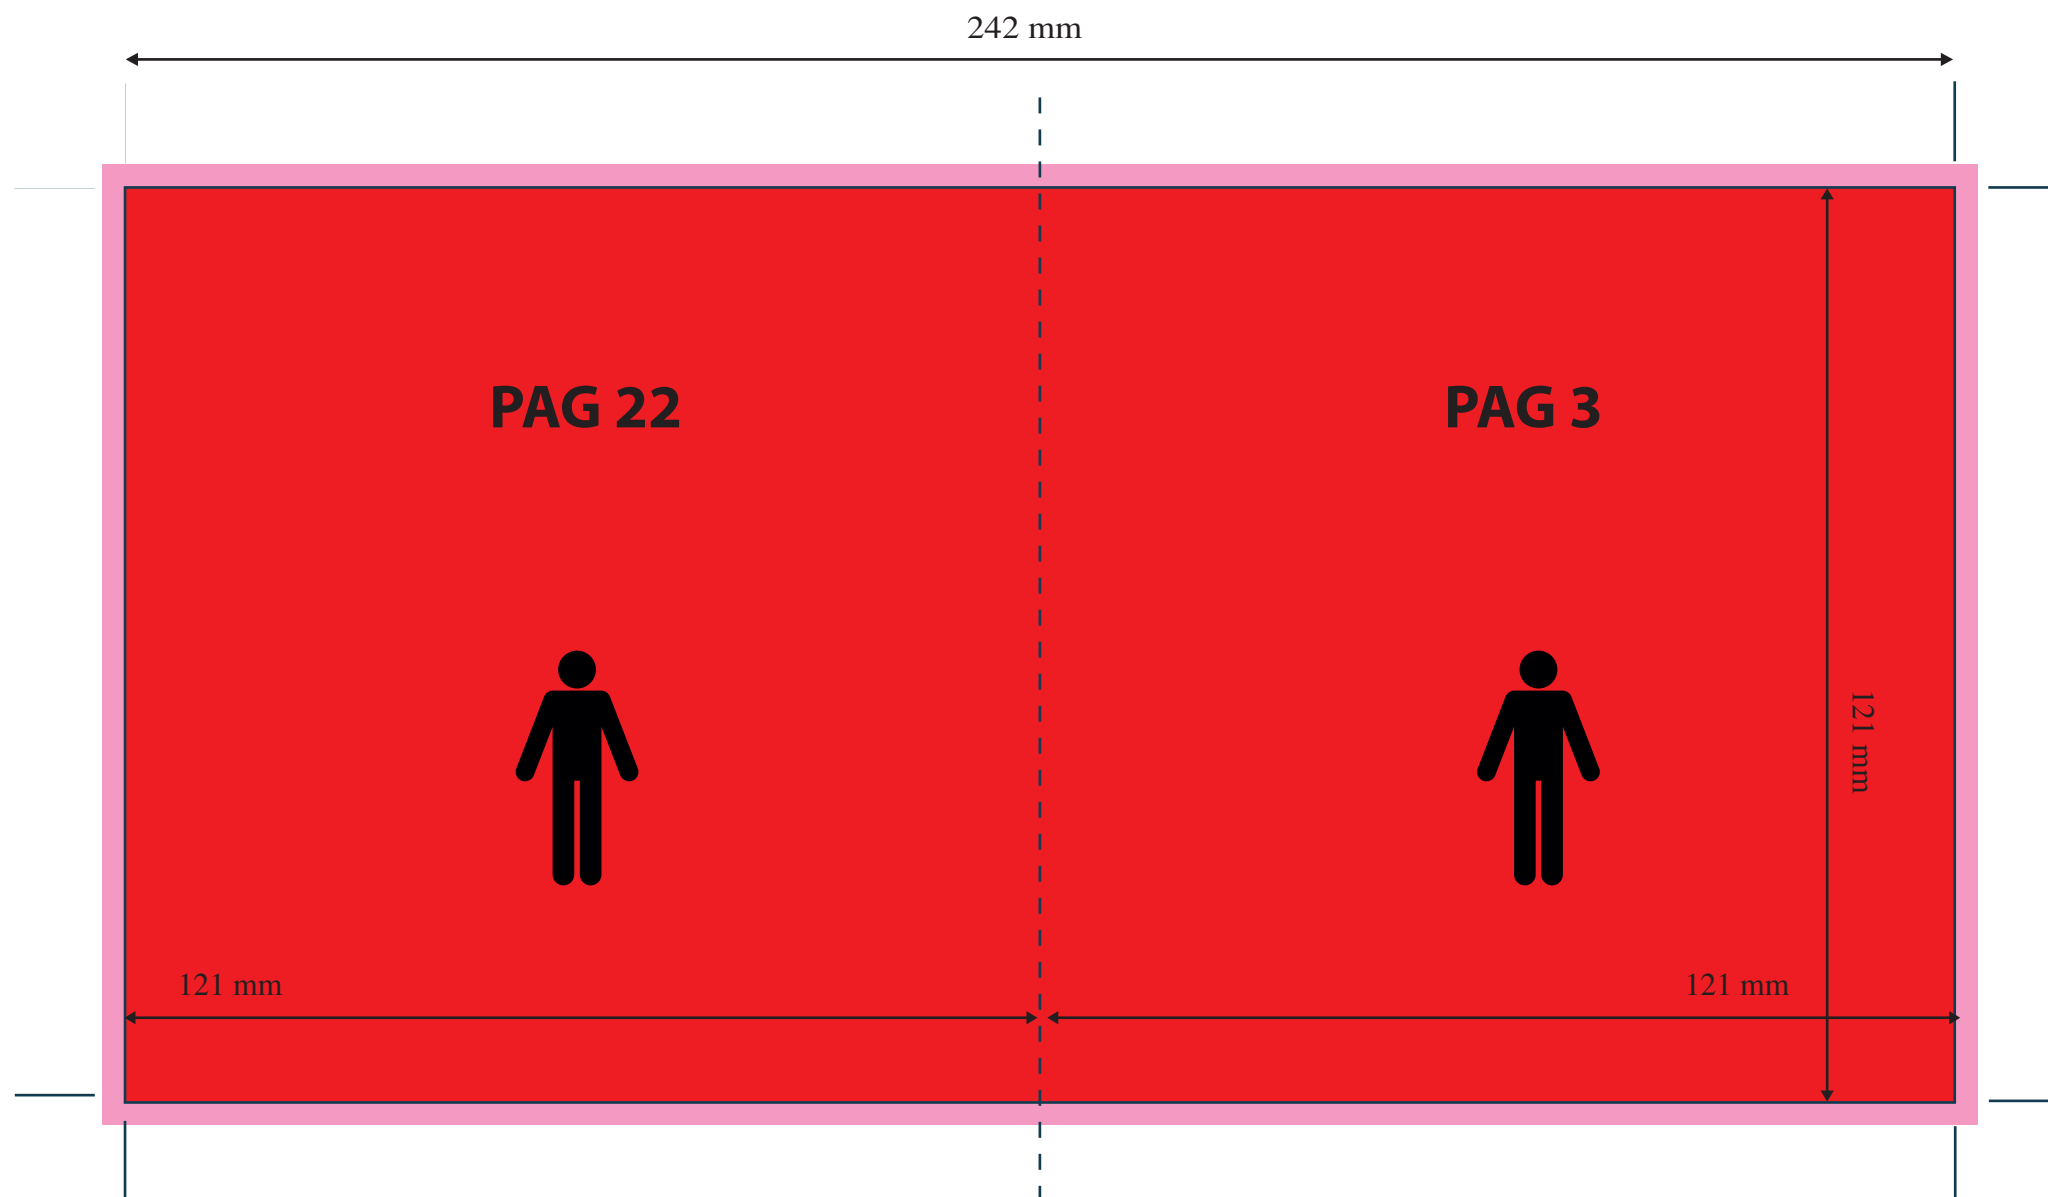

Plantillas a tamaño real

Formato cerrado: 121 mm x 121 mm

Orientación del diseño: 

IMPORTANTE! Por seguridad, no acerqueis los textos a menos de 3 mm de la línea de corte

	Guía Libreto 24 paginas (pag 24-1)		
Especificaciones:	<ul style="list-style-type: none"> • Imágenes incrustadas en CMYK y a 300 dpi. • Sangre de 3 mm. • Textos trazados. • Dejar la plantilla en una capa aparte y oculta. 	<ul style="list-style-type: none">  Área de impresión  Área de sangrado  Corte  Pliege 	

Plantillas a tamaño real

Formato cerrado: 121 mm x 121 mm

Orientación del diseño: 

IMPORTANTE! Por seguridad, no acerqueis los textos a menos de 3 mm de la línea de corte

	Guía Libreto 24 paginas (pag 2-23)		
Especificaciones:	<ul style="list-style-type: none"> • Imágenes incrustadas en CMYK y a 300 dpi. • Sangre de 3 mm. • Textos trazados. • Dejar la plantilla en una capa aparte y oculta. 	<ul style="list-style-type: none">  Área de impresión  Área de sangrado  Corte  Pliege 	

Plantillas a tamaño real

Formato cerrado: 121 mm x 121 mm

Orientación del diseño: 

IMPORTANTE! Por seguridad, no acerqueis los textos a menos de 3 mm de la línea de corte

	Guía Libreto 24 paginas (pag 22-3)		
Especificaciones:	<ul style="list-style-type: none"> • Imágenes incrustadas en CMYK y a 300 dpi. • Sangre de 3 mm. • Textos trazados. • Dejar la plantilla en una capa aparte y oculta. 	<ul style="list-style-type: none">  Área de impresión  Área de sangrado  Corte  Pliege 	

Plantillas a tamaño real

Formato cerrado: 121 mm x 121 mm

Orientación del diseño: 

IMPORTANTE! Por seguridad, no acerqueis los textos a menos de 3 mm de la línea de corte

	Guía Libreto 24 paginas (pag 4-21)		
Especificaciones:	<ul style="list-style-type: none"> • Imágenes incrustadas en CMYK y a 300 dpi. • Sangre de 3 mm. • Textos trazados. • Dejar la plantilla en una capa aparte y oculta. 	<ul style="list-style-type: none">  Área de impresión  Área de sangrado  Corte  Pliege 	