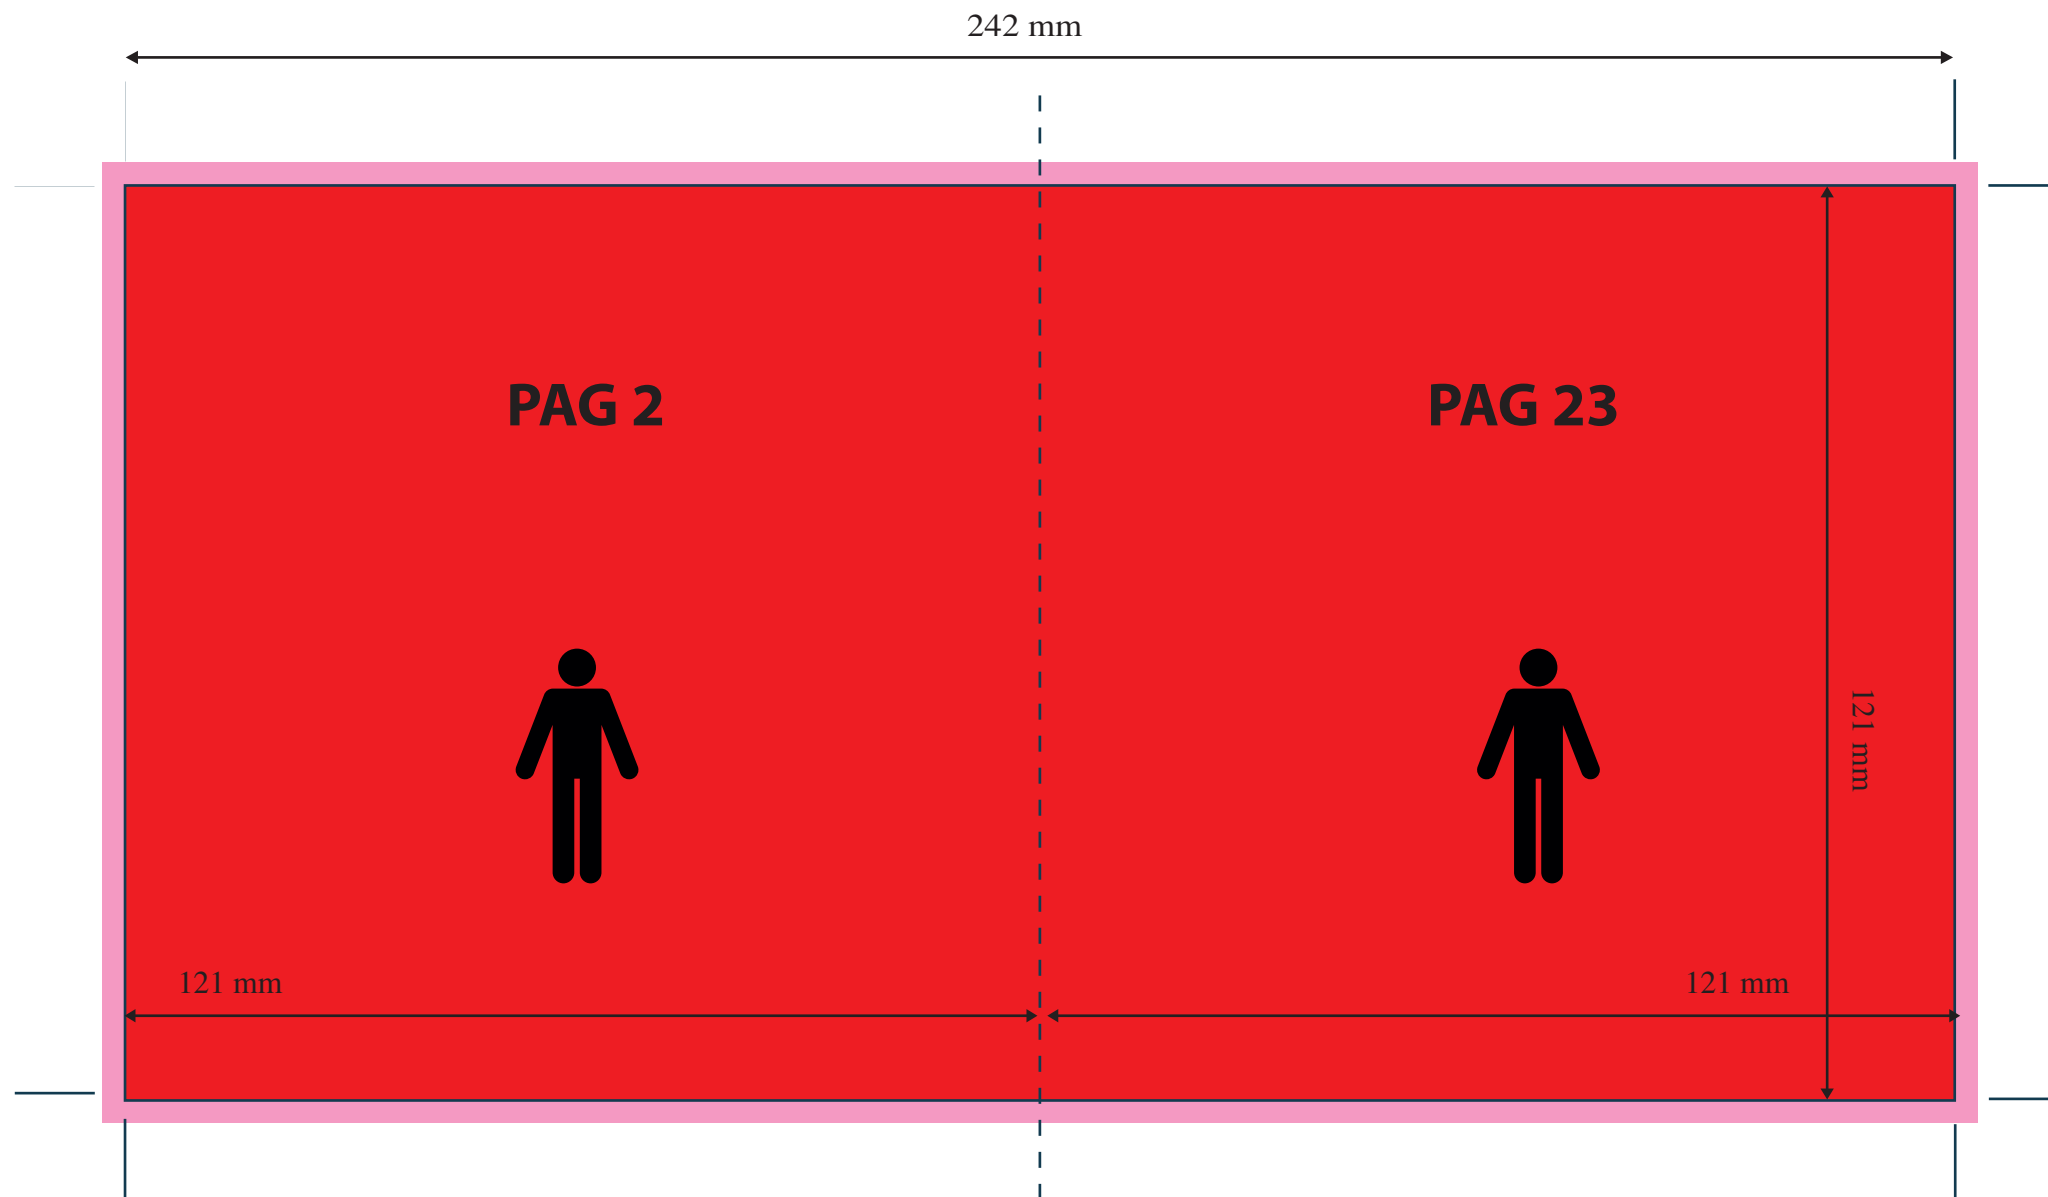

Plantillas a tamaño real

Formato cerrado: 121 mm x 121 mm

Orientación del diseño: 

IMPORTANTE! Por seguridad, no acerqueis los textos a menos de 3 mm de la línea de corte

	Guía Libreto 24 paginas (pag 24-1)		
Especificaciones:	<ul style="list-style-type: none"> • Imágenes incrustadas en CMYK y a 300 dpi. • Sangre de 3 mm. • Textos trazados. • Dejar la plantilla en una capa aparte y oculta. 	<ul style="list-style-type: none">  Área de impresión  Área de sangrado  Corte  Pliege 	

Plantillas a tamaño real

Formato cerrado: 121 mm x 121 mm

Orientación del diseño: 

IMPORTANTE! Por seguridad, no acerqueis los textos a menos de 3 mm de la línea de corte

	Guía Libreto 24 paginas (pag 2-23)		
Especificaciones:	<ul style="list-style-type: none"> • Imágenes incrustadas en CMYK y a 300 dpi. • Sangre de 3 mm. • Textos trazados. • Dejar la plantilla en una capa aparte y oculta. 	<ul style="list-style-type: none">  Área de impresión  Área de sangrado  Corte  Pliege 	

Plantillas a tamaño real

Formato cerrado: 121 mm x 121 mm

Orientación del diseño: 

IMPORTANTE! Por seguridad, no acerqueis los textos a menos de 3 mm de la línea de corte

	Guía Libreto 24 paginas (pag 22-3)		
Especificaciones:	<ul style="list-style-type: none"> • Imágenes incrustadas en CMYK y a 300 dpi. • Sangre de 3 mm. • Textos trazados. • Dejar la plantilla en una capa aparte y oculta. 	<ul style="list-style-type: none">  Área de impresión  Área de sangrado  Corte  Pliege 	

Plantillas a tamaño real

Formato cerrado: 121 mm x 121 mm

Orientación del diseño: 

IMPORTANTE! Por seguridad, no acerqueis los textos a menos de 3 mm de la línea de corte

	Guía Libreto 24 paginas (pag 4-21)		
Especificaciones:	<ul style="list-style-type: none"> • Imágenes incrustadas en CMYK y a 300 dpi. • Sangre de 3 mm. • Textos trazados. • Dejar la plantilla en una capa aparte y oculta. 	<ul style="list-style-type: none">  Área de impresión  Área de sangrado  Corte  Pliege 	