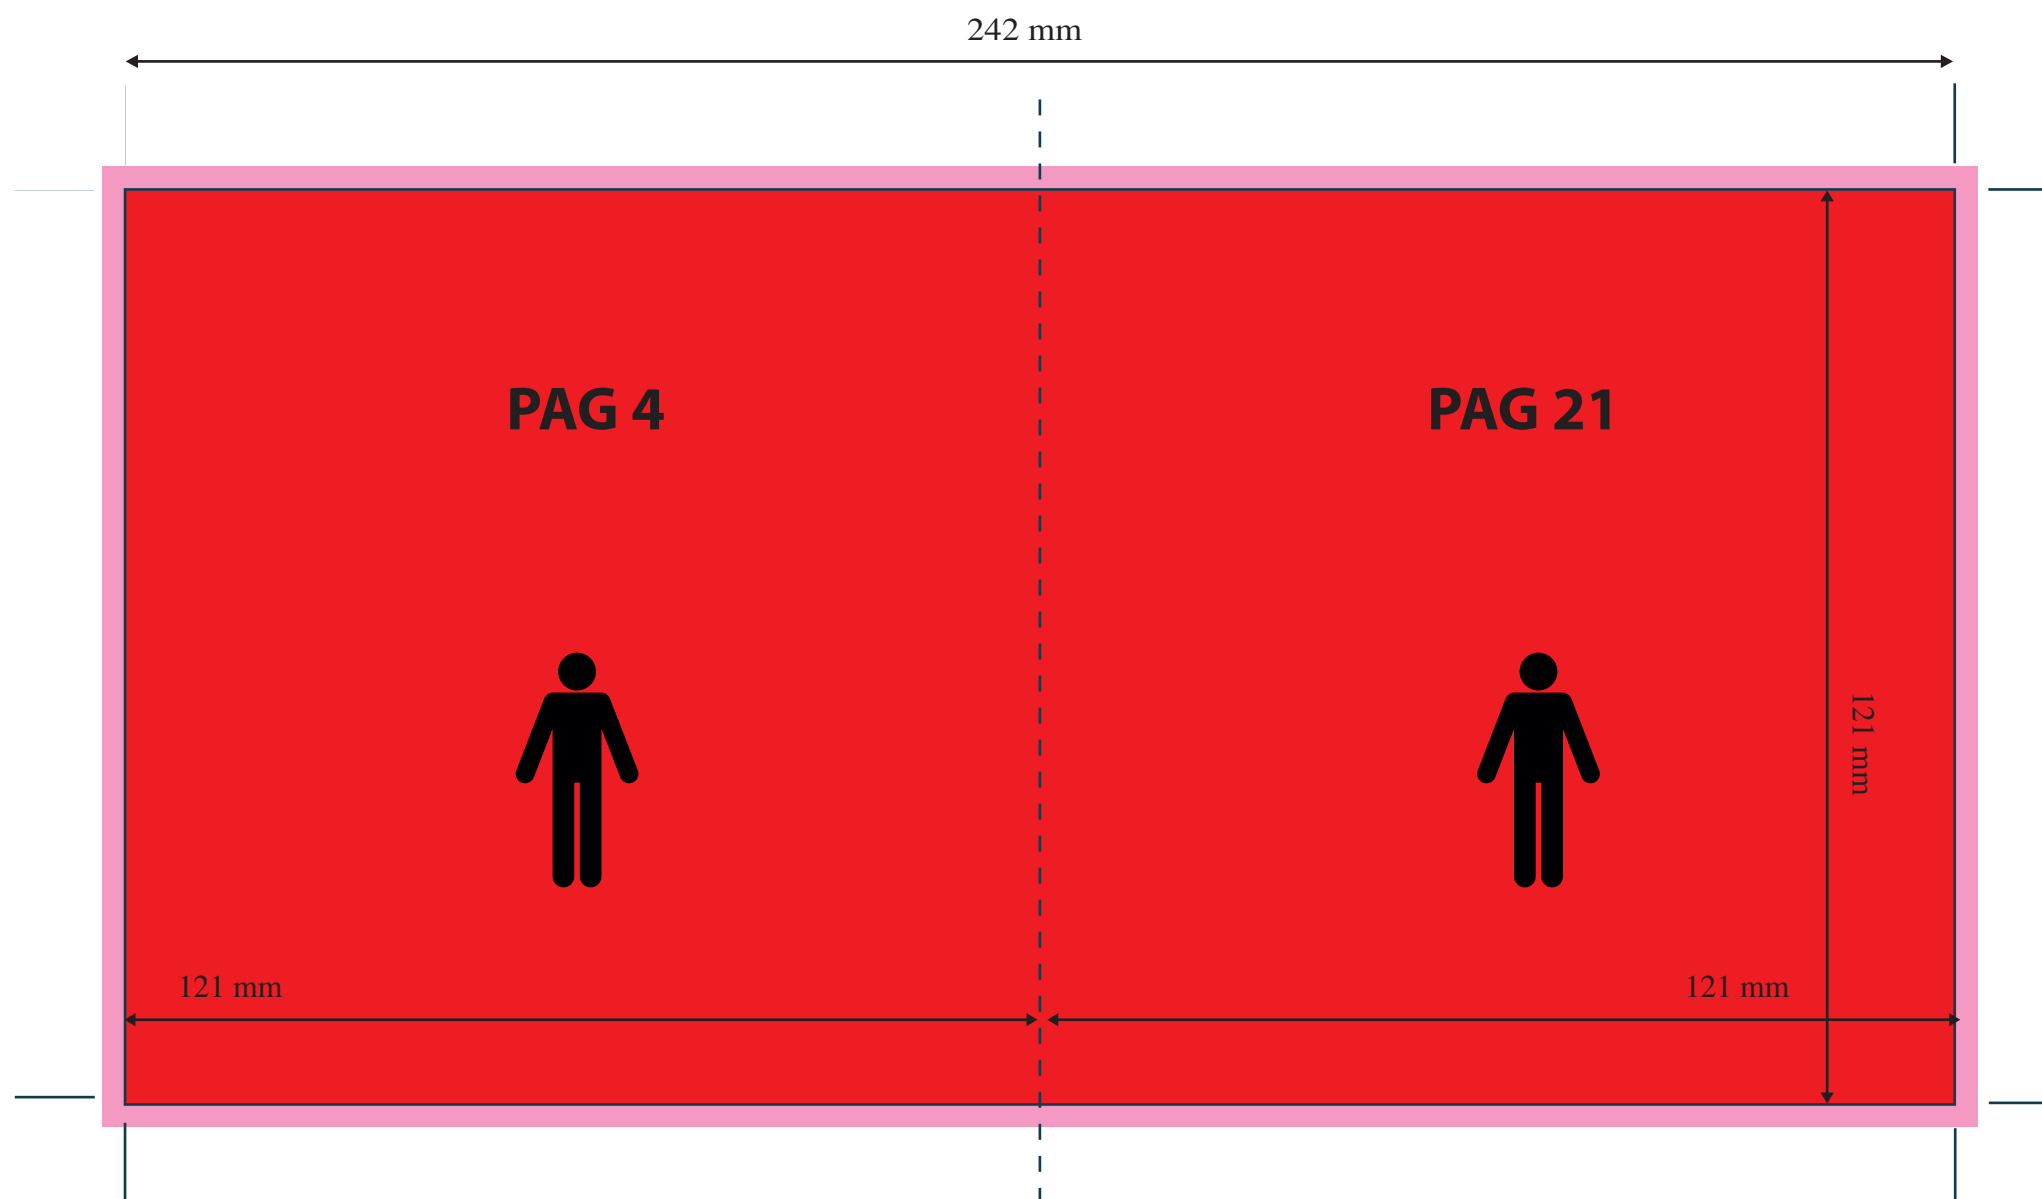

Plantillas a tamaño real

Formato cerrado: 121 mm x 121 mm

Orientación del diseño: 

IMPORTANTE! Por seguridad, no acerqueis los textos a menos de 3 mm de la línea de corte

	Guía Libreto 24 paginas (pag 24-1)		
Especificaciones:	<ul style="list-style-type: none"> • Imágenes incrustadas en CMYK y a 300 dpi. • Sangre de 3 mm. • Textos trazados. • Dejar la plantilla en una capa aparte y oculta. 	<ul style="list-style-type: none">  Área de impresión  Área de sangrado  Corte  Pliege 	

Plantillas a tamaño real

Formato cerrado: 121 mm x 121 mm

Orientación del diseño: 

IMPORTANTE! Por seguridad, no acerqueis los textos a menos de 3 mm de la línea de corte

	Guía Libreto 24 paginas (pag 2-23)		
Especificaciones:	<ul style="list-style-type: none"> • Imágenes incrustadas en CMYK y a 300 dpi. • Sangre de 3 mm. • Textos trazados. • Dejar la plantilla en una capa aparte y oculta. 	<ul style="list-style-type: none">  Área de impresión  Área de sangrado  Corte  Pliege 	

Plantillas a tamaño real

Formato cerrado: 121 mm x 121 mm

Orientación del diseño: 

IMPORTANTE! Por seguridad, no acerqueis los textos a menos de 3 mm de la línea de corte

	Guía Libreto 24 paginas (pag 22-3)		
Especificaciones:	<ul style="list-style-type: none"> • Imágenes incrustadas en CMYK y a 300 dpi. • Sangre de 3 mm. • Textos trazados. • Dejar la plantilla en una capa aparte y oculta. 	<ul style="list-style-type: none">  Área de impresión  Área de sangrado  Corte  Pliege 	

Plantillas a tamaño real

Formato cerrado: 121 mm x 121 mm

Orientación del diseño: 

IMPORTANTE! Por seguridad, no acerqueis los textos a menos de 3 mm de la línea de corte

	Guía Libreto 24 paginas (pag 4-21)		
Especificaciones:	<ul style="list-style-type: none"> • Imágenes incrustadas en CMYK y a 300 dpi. • Sangre de 3 mm. • Textos trazados. • Dejar la plantilla en una capa aparte y oculta. 	<ul style="list-style-type: none">  Área de impresión  Área de sangrado  Corte  Pliege 	