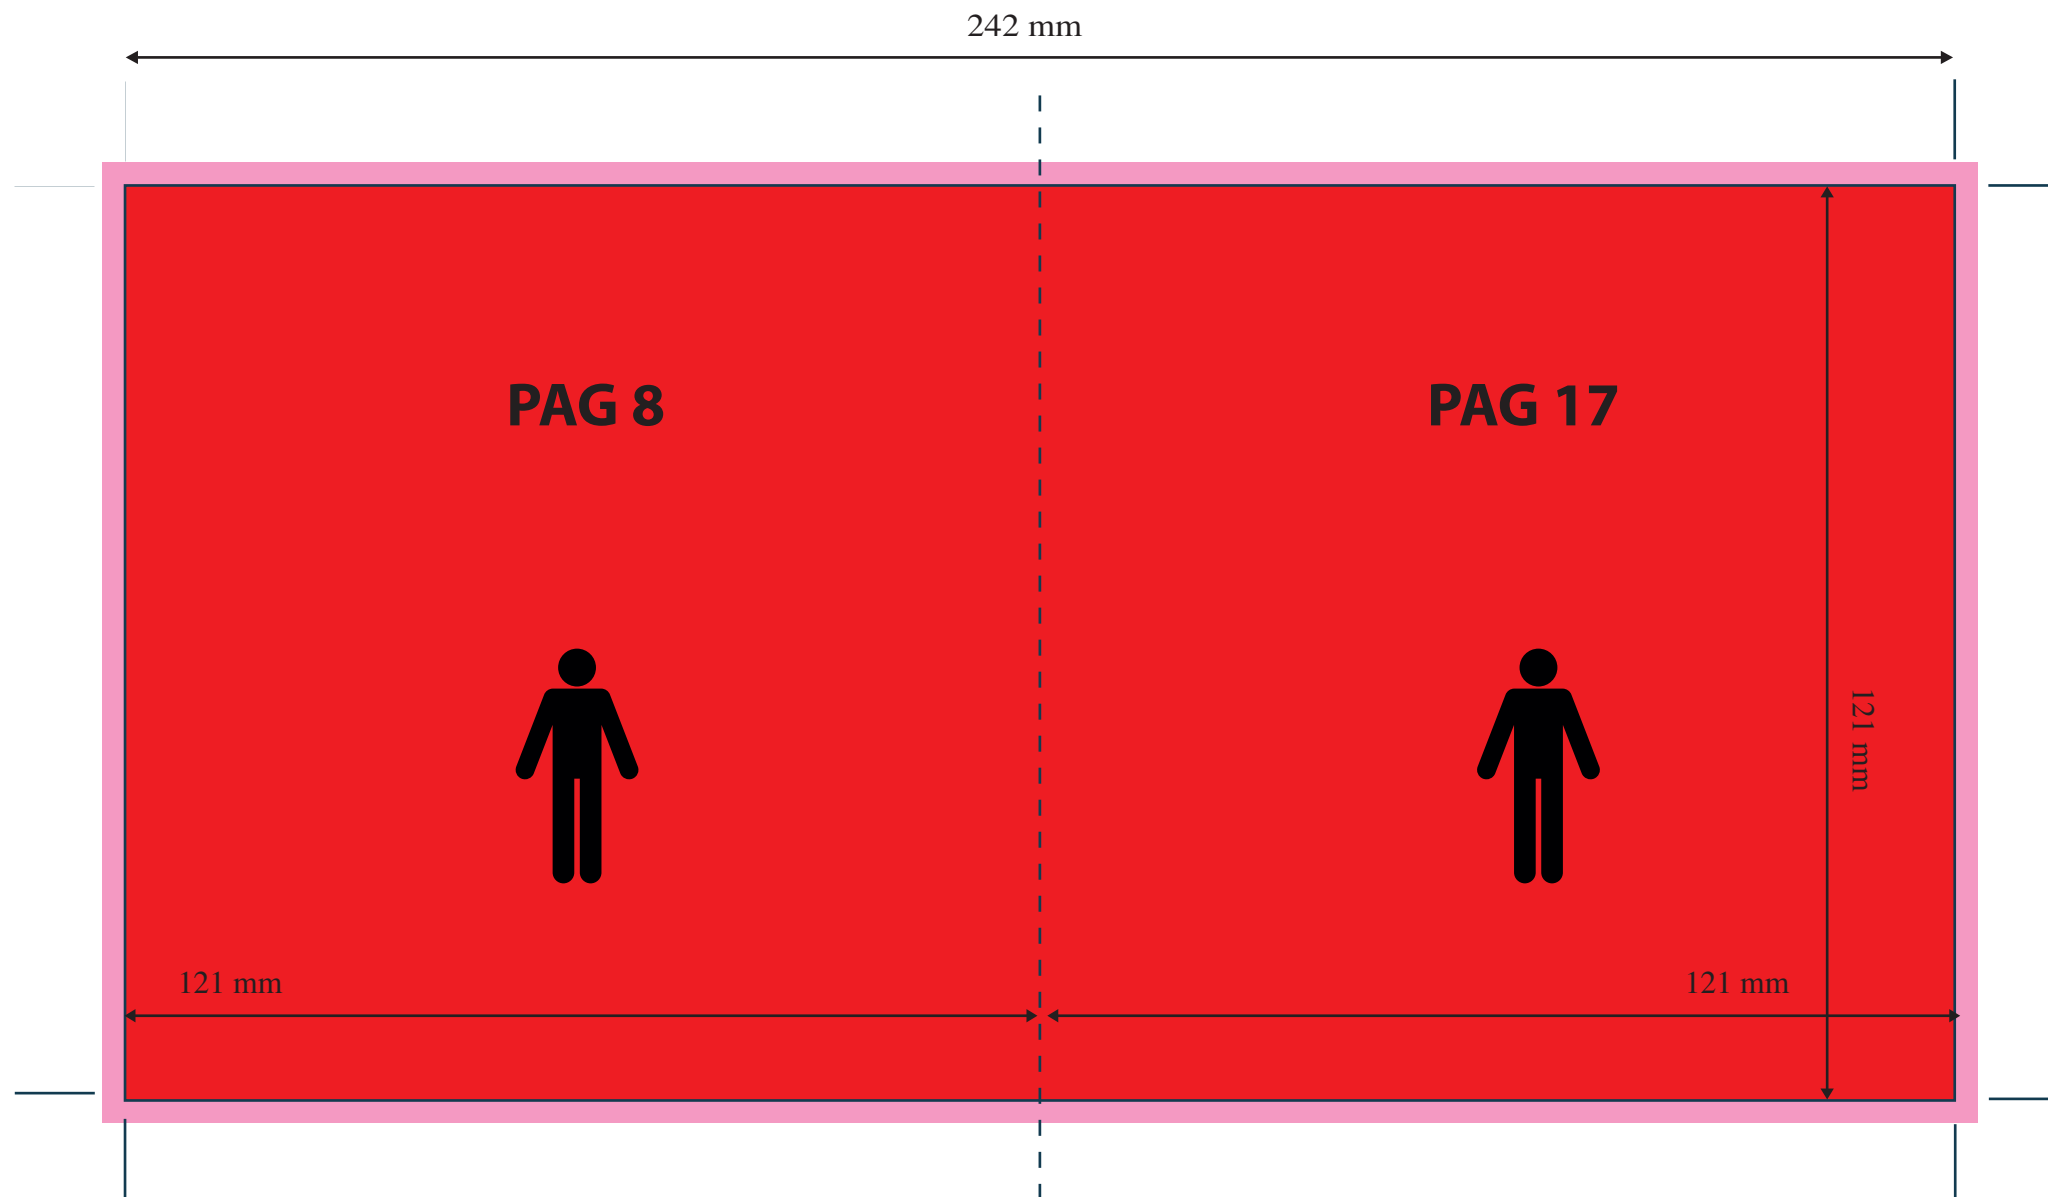

Plantillas a tamaño real

Formato cerrado: 121 mm x 121 mm

Orientación del diseño: 

IMPORTANTE! Por seguridad, no acerqueis los textos a menos de 3 mm de la línea de corte

 duplicat®	Guía Libreto 24 paginas (pag 20-5)		
Especificaciones:	<ul style="list-style-type: none"> • Imágenes incrustadas en CMYK y a 300 dpi. • Sangre de 3 mm. • Textos trazados. • Dejar la plantilla en una capa aparte y oculta. 	<ul style="list-style-type: none">  Área de impresión  Área de sangrado  Corte  Pliege 	

Plantillas a tamaño real

Formato cerrado: 121 mm x 121 mm

Orientación del diseño: 

IMPORTANTE! Por seguridad, no acerqueis los textos a menos de 3 mm de la línea de corte

	Guía Libreto 24 paginas (pag 6-19)		
Especificaciones:	<ul style="list-style-type: none"> • Imágenes incrustadas en CMYK y a 300 dpi. • Sangre de 3 mm. • Textos trazados. • Dejar la plantilla en una capa aparte y oculta. 	<ul style="list-style-type: none">  Área de impresión  Área de sangrado  Corte  Pliege 	

Plantillas a tamaño real

Formato cerrado: 121 mm x 121 mm

Orientación del diseño: 

IMPORTANTE! Por seguridad, no acerqueis los textos a menos de 3 mm de la línea de corte

	Guía Libreto 24 paginas (pag 18-7)		
Especificaciones:	<ul style="list-style-type: none"> • Imágenes incrustadas en CMYK y a 300 dpi. • Sangre de 3 mm. • Textos trazados. • Dejar la plantilla en una capa aparte y oculta. 	<ul style="list-style-type: none">  Área de impresión  Área de sangrado  Corte  Pliege 	

Plantillas a tamaño real

Formato cerrado: 121 mm x 121 mm

Orientación del diseño: 

IMPORTANTE! Por seguridad, no acerqueis los textos a menos de 3 mm de la línea de corte

	Guía Libreto 24 paginas (pag 8-17)		
Especificaciones:	<ul style="list-style-type: none"> • Imágenes incrustadas en CMYK y a 300 dpi. • Sangre de 3 mm. • Textos trazados. • Dejar la plantilla en una capa aparte y oculta. 	<ul style="list-style-type: none">  Área de impresión  Área de sangrado  Corte  Pliege 	