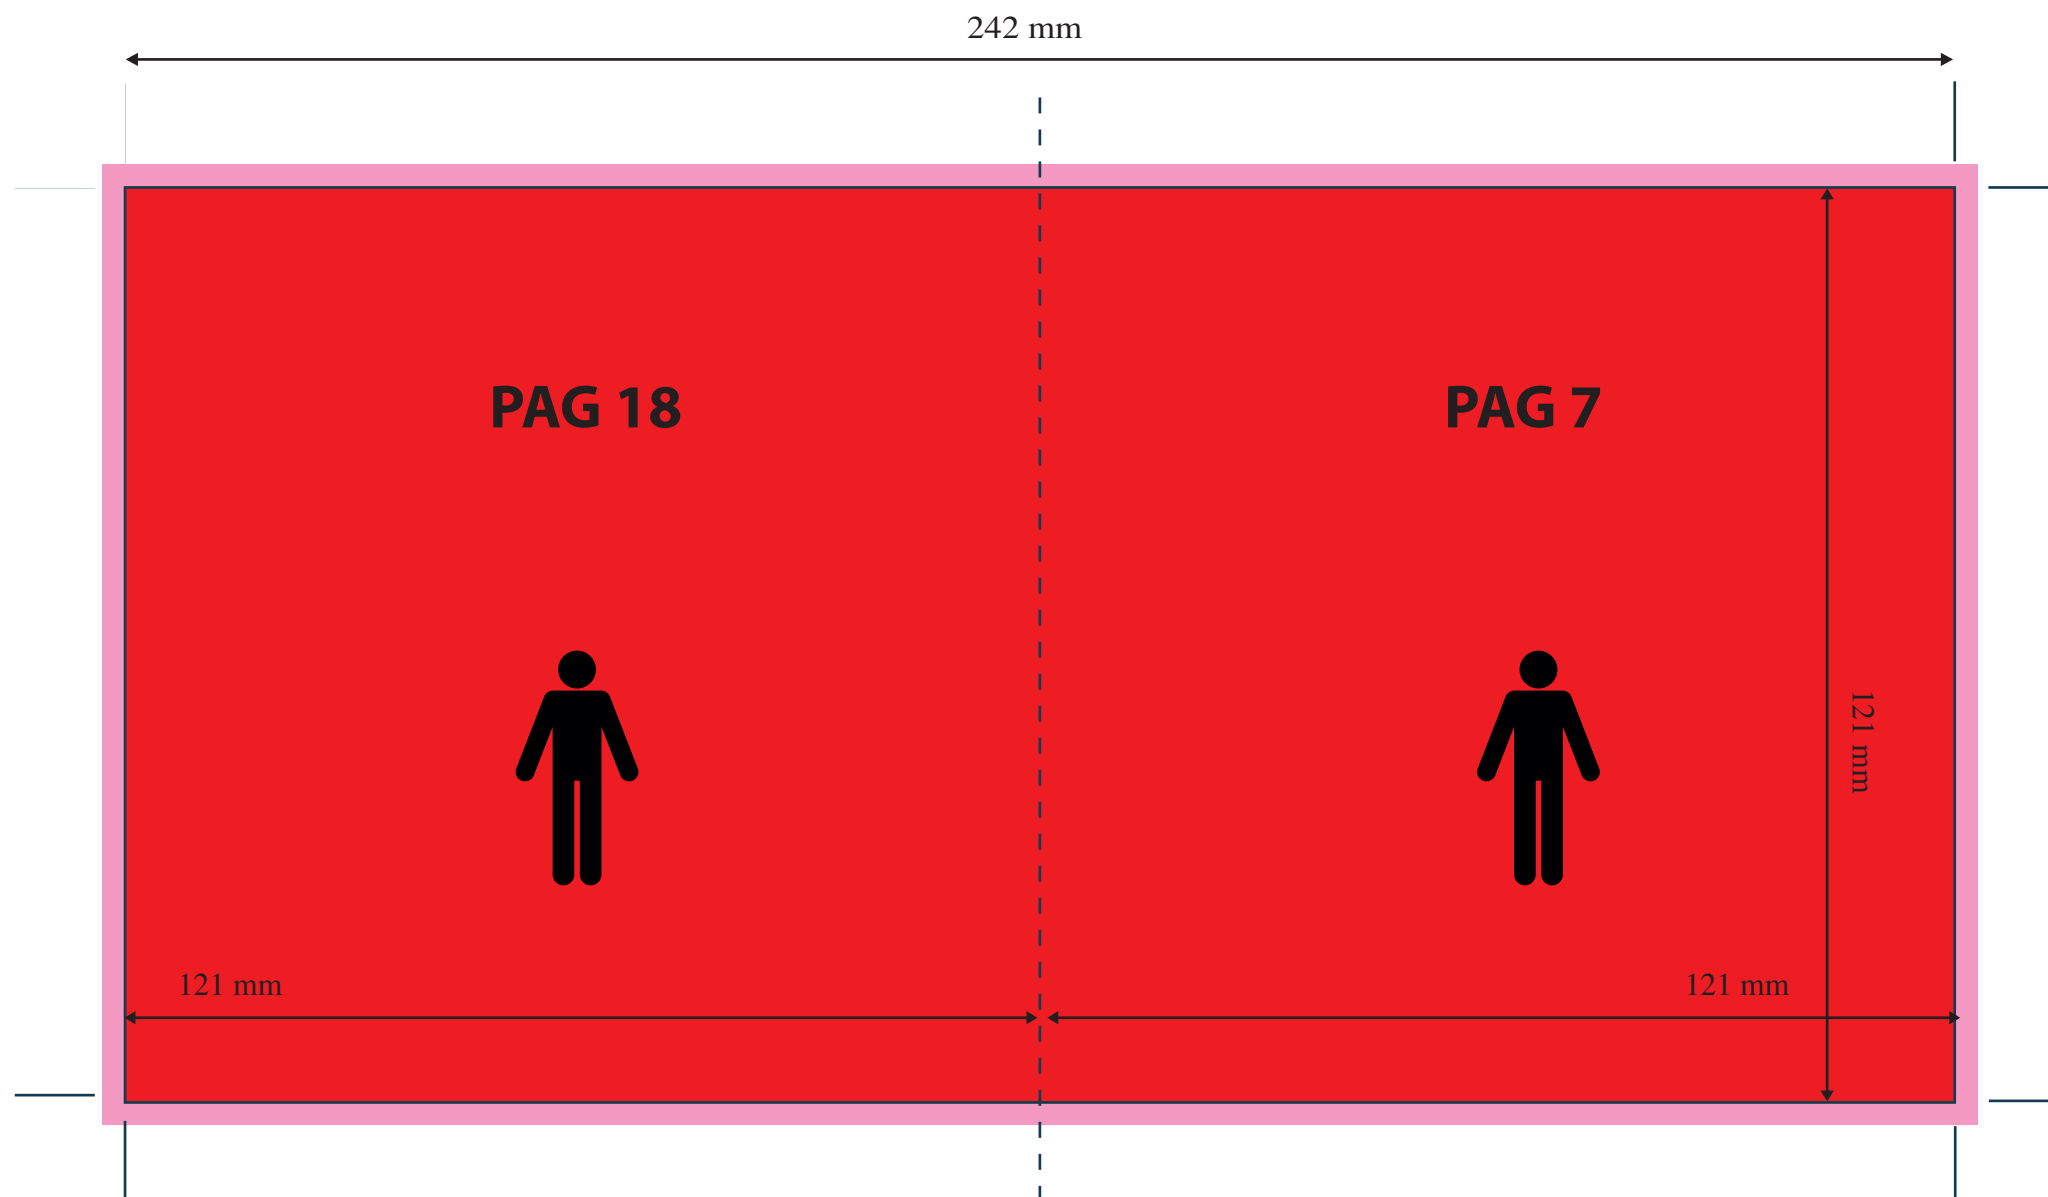

Plantillas a tamaño real

Formato cerrado: 121 mm x 121 mm

Orientación del diseño: 

IMPORTANTE! Por seguridad, no acerqueis los textos a menos de 3 mm de la línea de corte

	Guía Libreto 24 paginas (pag 4-21)		
Especificaciones:	<ul style="list-style-type: none"> • Imágenes incrustadas en CMYK y a 300 dpi. • Sangre de 3 mm. • Textos trazados. • Dejar la plantilla en una capa aparte y oculta. 	<ul style="list-style-type: none">  Área de impresión  Área de sangrado  Corte  Pliege 	

Plantillas a tamaño real

Formato cerrado: 121 mm x 121 mm

Orientación del diseño: 

IMPORTANTE! Por seguridad, no acerqueis los textos a menos de 3 mm de la línea de corte

 duplicat®	Guía Libreto 24 paginas (pag 20-5)		
Especificaciones:	<ul style="list-style-type: none"> • Imágenes incrustadas en CMYK y a 300 dpi. • Sangre de 3 mm. • Textos trazados. • Dejar la plantilla en una capa aparte y oculta. 	<ul style="list-style-type: none">  Área de impresión  Área de sangrado  Corte  Pliege 	

Plantillas a tamaño real

Formato cerrado: 121 mm x 121 mm

Orientación del diseño: 

IMPORTANTE! Por seguridad, no acerqueis los textos a menos de 3 mm de la línea de corte

	Guía Libreto 24 paginas (pag 6-19)		
Especificaciones:	<ul style="list-style-type: none"> • Imágenes incrustadas en CMYK y a 300 dpi. • Sangre de 3 mm. • Textos trazados. • Dejar la plantilla en una capa aparte y oculta. 	<ul style="list-style-type: none">  Área de impresión  Área de sangrado  Corte  Pliege 	

Plantillas a tamaño real

Formato cerrado: 121 mm x 121 mm

Orientación del diseño: 

IMPORTANTE! Por seguridad, no acerqueis los textos a menos de 3 mm de la línea de corte

	Guía Libreto 24 paginas (pag 18-7)		
Especificaciones:	<ul style="list-style-type: none"> • Imágenes incrustadas en CMYK y a 300 dpi. • Sangre de 3 mm. • Textos trazados. • Dejar la plantilla en una capa aparte y oculta. 	<ul style="list-style-type: none">  Área de impresión  Área de sangrado  Corte  Pliege 	