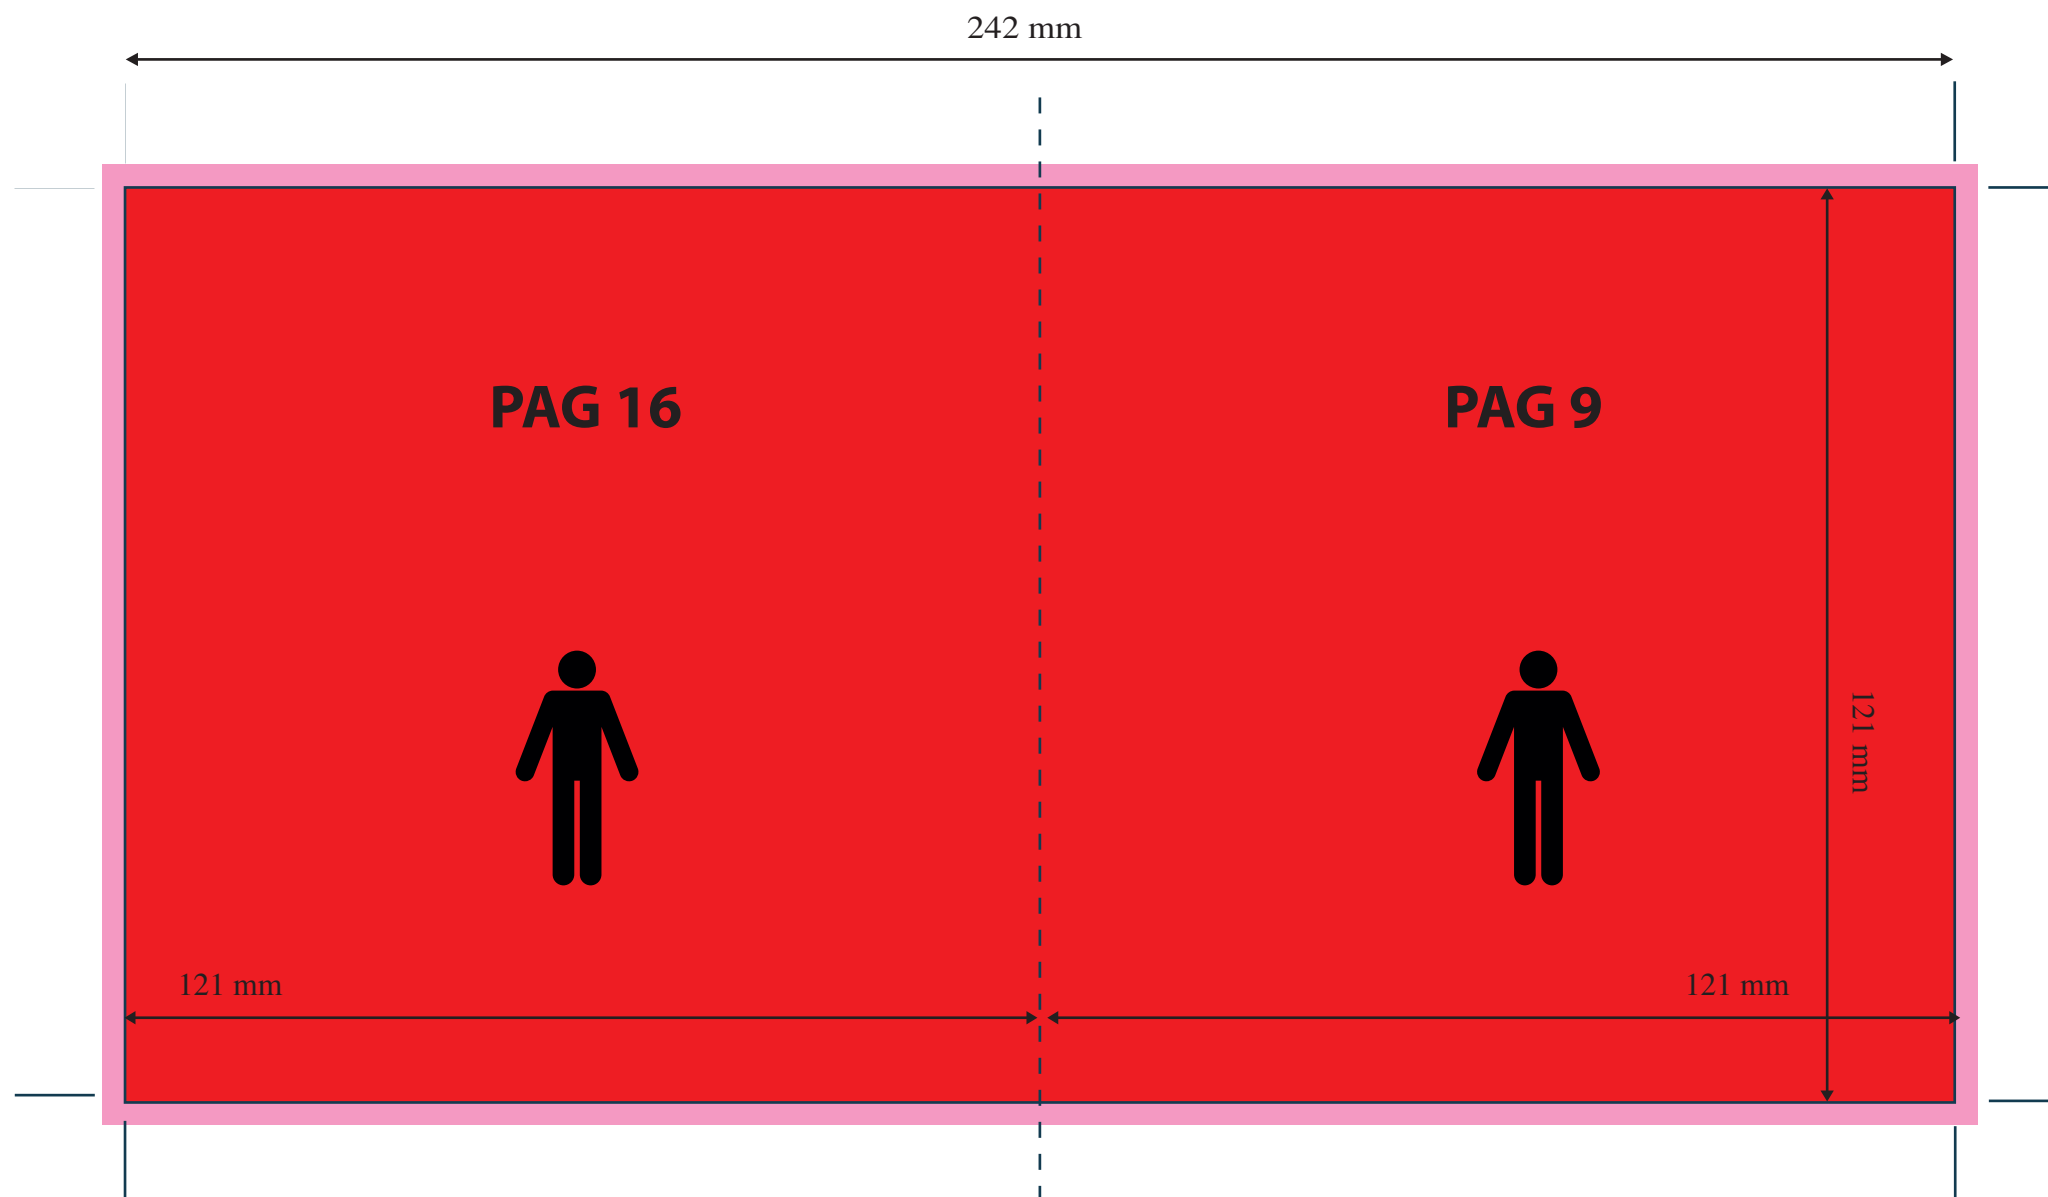

Plantillas a tamaño real

Formato cerrado: 121 mm x 121 mm

Orientación del diseño: 

IMPORTANTE! Por seguridad, no acerqueis los textos a menos de 3 mm de la línea de corte

	Guía Libreto 24 paginas (pag 6-19)		
Especificaciones:	<ul style="list-style-type: none"> • Imágenes incrustadas en CMYK y a 300 dpi. • Sangre de 3 mm. • Textos trazados. • Dejar la plantilla en una capa aparte y oculta. 	<ul style="list-style-type: none">  Área de impresión  Área de sangrado  Corte  Pliege 	

Plantillas a tamaño real

Formato cerrado: 121 mm x 121 mm

Orientación del diseño: 

IMPORTANTE! Por seguridad, no acerqueis los textos a menos de 3 mm de la línea de corte

	Guía Libreto 24 paginas (pag 18-7)		
Especificaciones:	<ul style="list-style-type: none"> • Imágenes incrustadas en CMYK y a 300 dpi. • Sangre de 3 mm. • Textos trazados. • Dejar la plantilla en una capa aparte y oculta. 	<ul style="list-style-type: none">  Área de impresión  Área de sangrado  Corte  Pliege 	

Plantillas a tamaño real

Formato cerrado: 121 mm x 121 mm

Orientación del diseño: 

IMPORTANTE! Por seguridad, no acerqueis los textos a menos de 3 mm de la línea de corte

	Guía Libreto 24 paginas (pag 8-17)		
Especificaciones:	<ul style="list-style-type: none"> • Imágenes incrustadas en CMYK y a 300 dpi. • Sangre de 3 mm. • Textos trazados. • Dejar la plantilla en una capa aparte y oculta. 	<ul style="list-style-type: none">  Área de impresión  Área de sangrado  Corte  Pliege 	

Plantillas a tamaño real

Formato cerrado: 121 mm x 121 mm

Orientación del diseño: 

IMPORTANTE! Por seguridad, no acerqueis los textos a menos de 3 mm de la línea de corte

	Guía Libreto 24 paginas (pag 16-9)		
Especificaciones:	<ul style="list-style-type: none"> • Imágenes incrustadas en CMYK y a 300 dpi. • Sangre de 3 mm. • Textos trazados. • Dejar la plantilla en una capa aparte y oculta. 	<ul style="list-style-type: none">  Área de impresión  Área de sangrado  Corte  Pliege 	