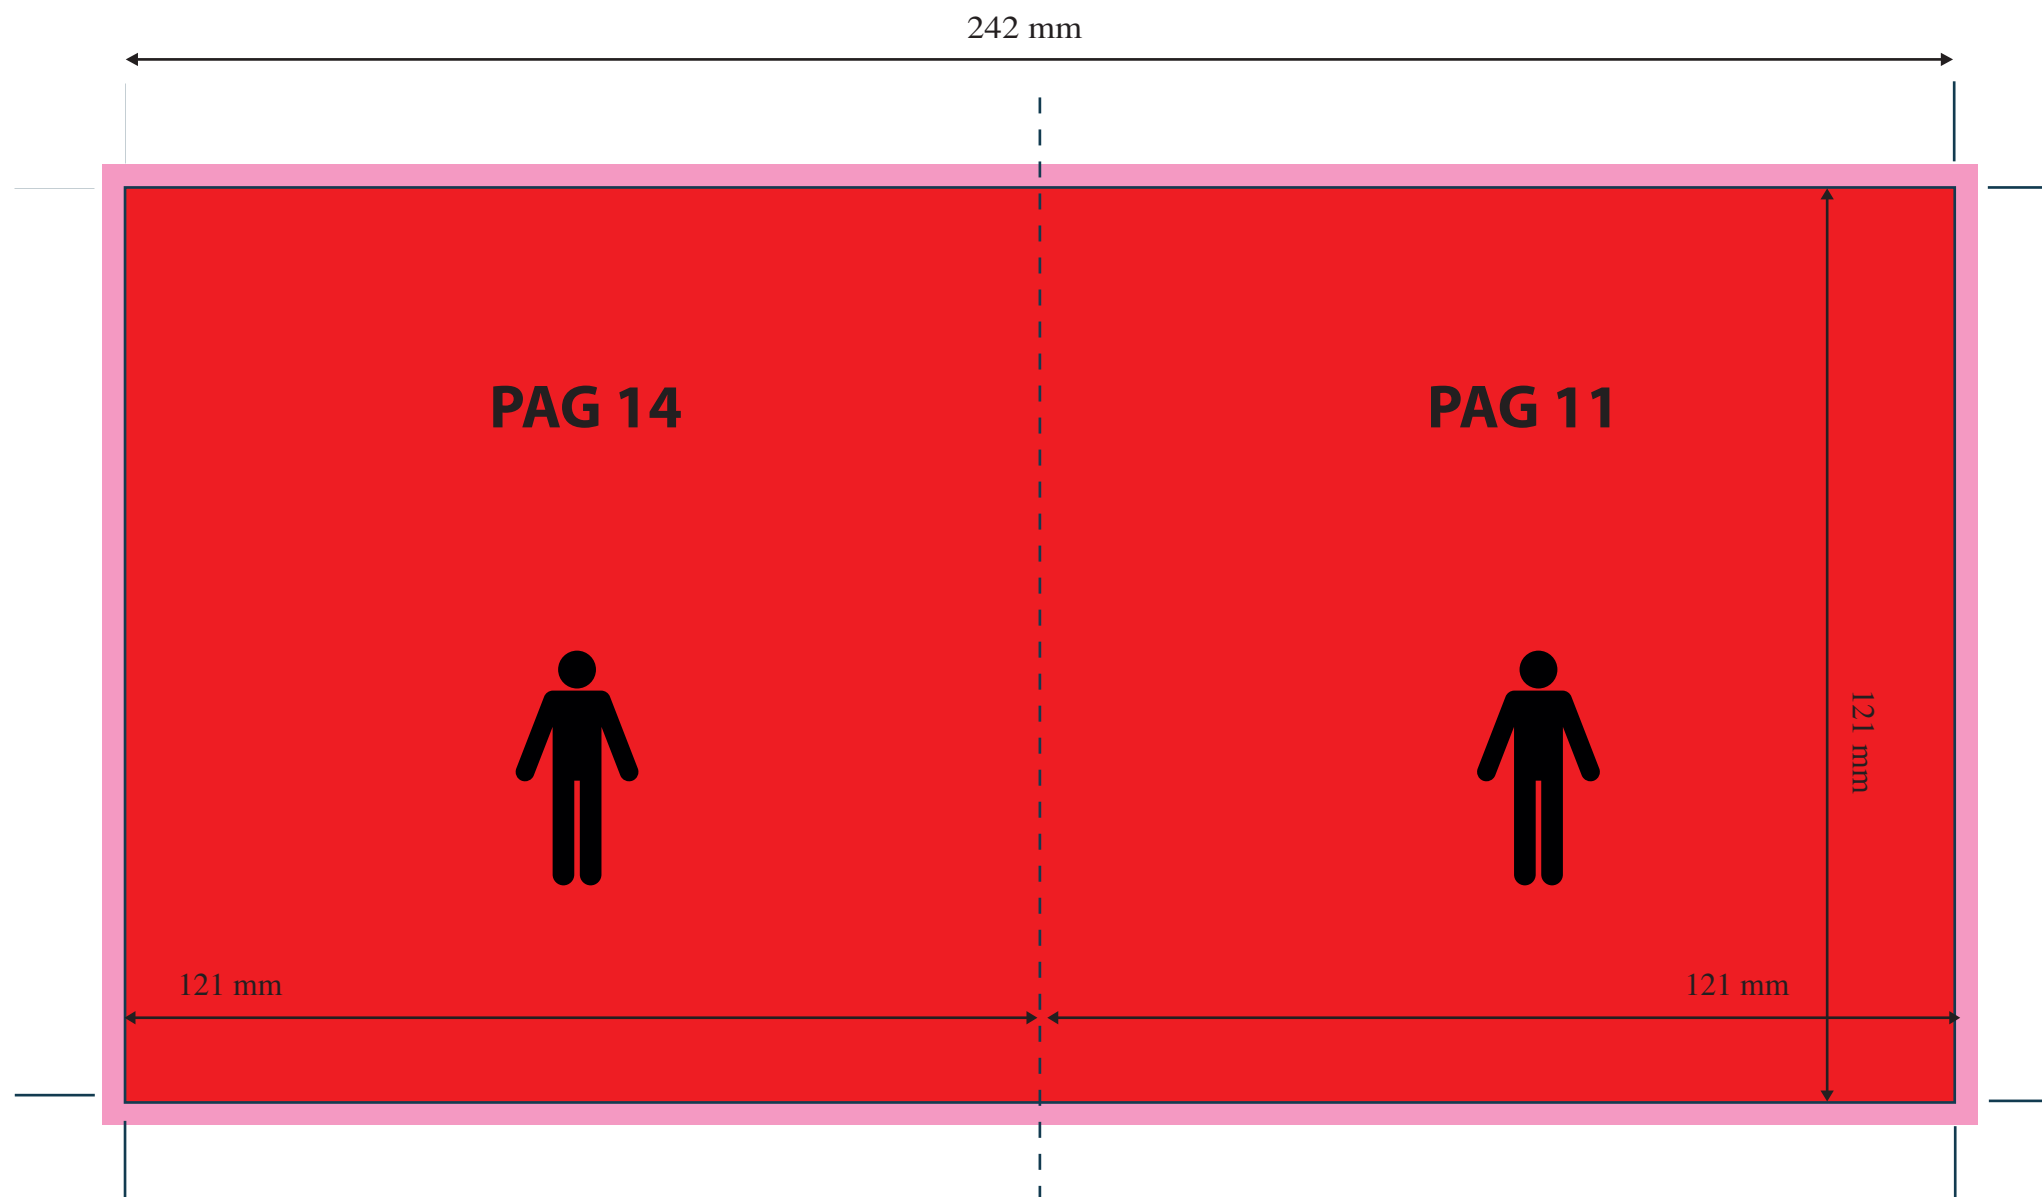

Plantillas a tamaño real

Formato cerrado: 121 mm x 121 mm

Orientación del diseño: 

IMPORTANTE! Por seguridad, no acerqueis los textos a menos de 3 mm de la línea de corte

	Guía Libreto 24 paginas (pag 8-17)		
Especificaciones:	<ul style="list-style-type: none"> • Imágenes incrustadas en CMYK y a 300 dpi. • Sangre de 3 mm. • Textos trazados. • Dejar la plantilla en una capa aparte y oculta. 	<ul style="list-style-type: none">  Área de impresión  Área de sangrado  Corte  Pliege 	

Plantillas a tamaño real

Formato cerrado: 121 mm x 121 mm

Orientación del diseño: 

IMPORTANTE! Por seguridad, no acerqueis los textos a menos de 3 mm de la línea de corte

	Guía Libreto 24 paginas (pag 16-9)		
Especificaciones:	<ul style="list-style-type: none"> • Imágenes incrustadas en CMYK y a 300 dpi. • Sangre de 3 mm. • Textos trazados. • Dejar la plantilla en una capa aparte y oculta. 	<ul style="list-style-type: none">  Área de impresión  Área de sangrado  Corte  Pliege 	

Plantillas a tamaño real

Formato cerrado: 121 mm x 121 mm

Orientación del diseño: 

IMPORTANTE! Por seguridad, no acerqueis los textos a menos de 3 mm de la línea de corte

	Guía Libreto 24 paginas (pag 10-15)		
Especificaciones:	<ul style="list-style-type: none"> • Imágenes incrustadas en CMYK y a 300 dpi. • Sangre de 3 mm. • Textos trazados. • Dejar la plantilla en una capa aparte y oculta. 	<ul style="list-style-type: none">  Área de impresión  Área de sangrado  Corte  Pliege 	

Plantillas a tamaño real

Formato cerrado: 121 mm x 121 mm

Orientación del diseño: 

IMPORTANTE! Por seguridad, no acerqueis los textos a menos de 3 mm de la línea de corte

	Guía Libreto 24 paginas (pag 14-11)		
Especificaciones:	<ul style="list-style-type: none"> • Imágenes incrustadas en CMYK y a 300 dpi. • Sangre de 3 mm. • Textos trazados. • Dejar la plantilla en una capa aparte y oculta. 	<ul style="list-style-type: none">  Área de impresión  Área de sangrado  Corte  Pliege 	