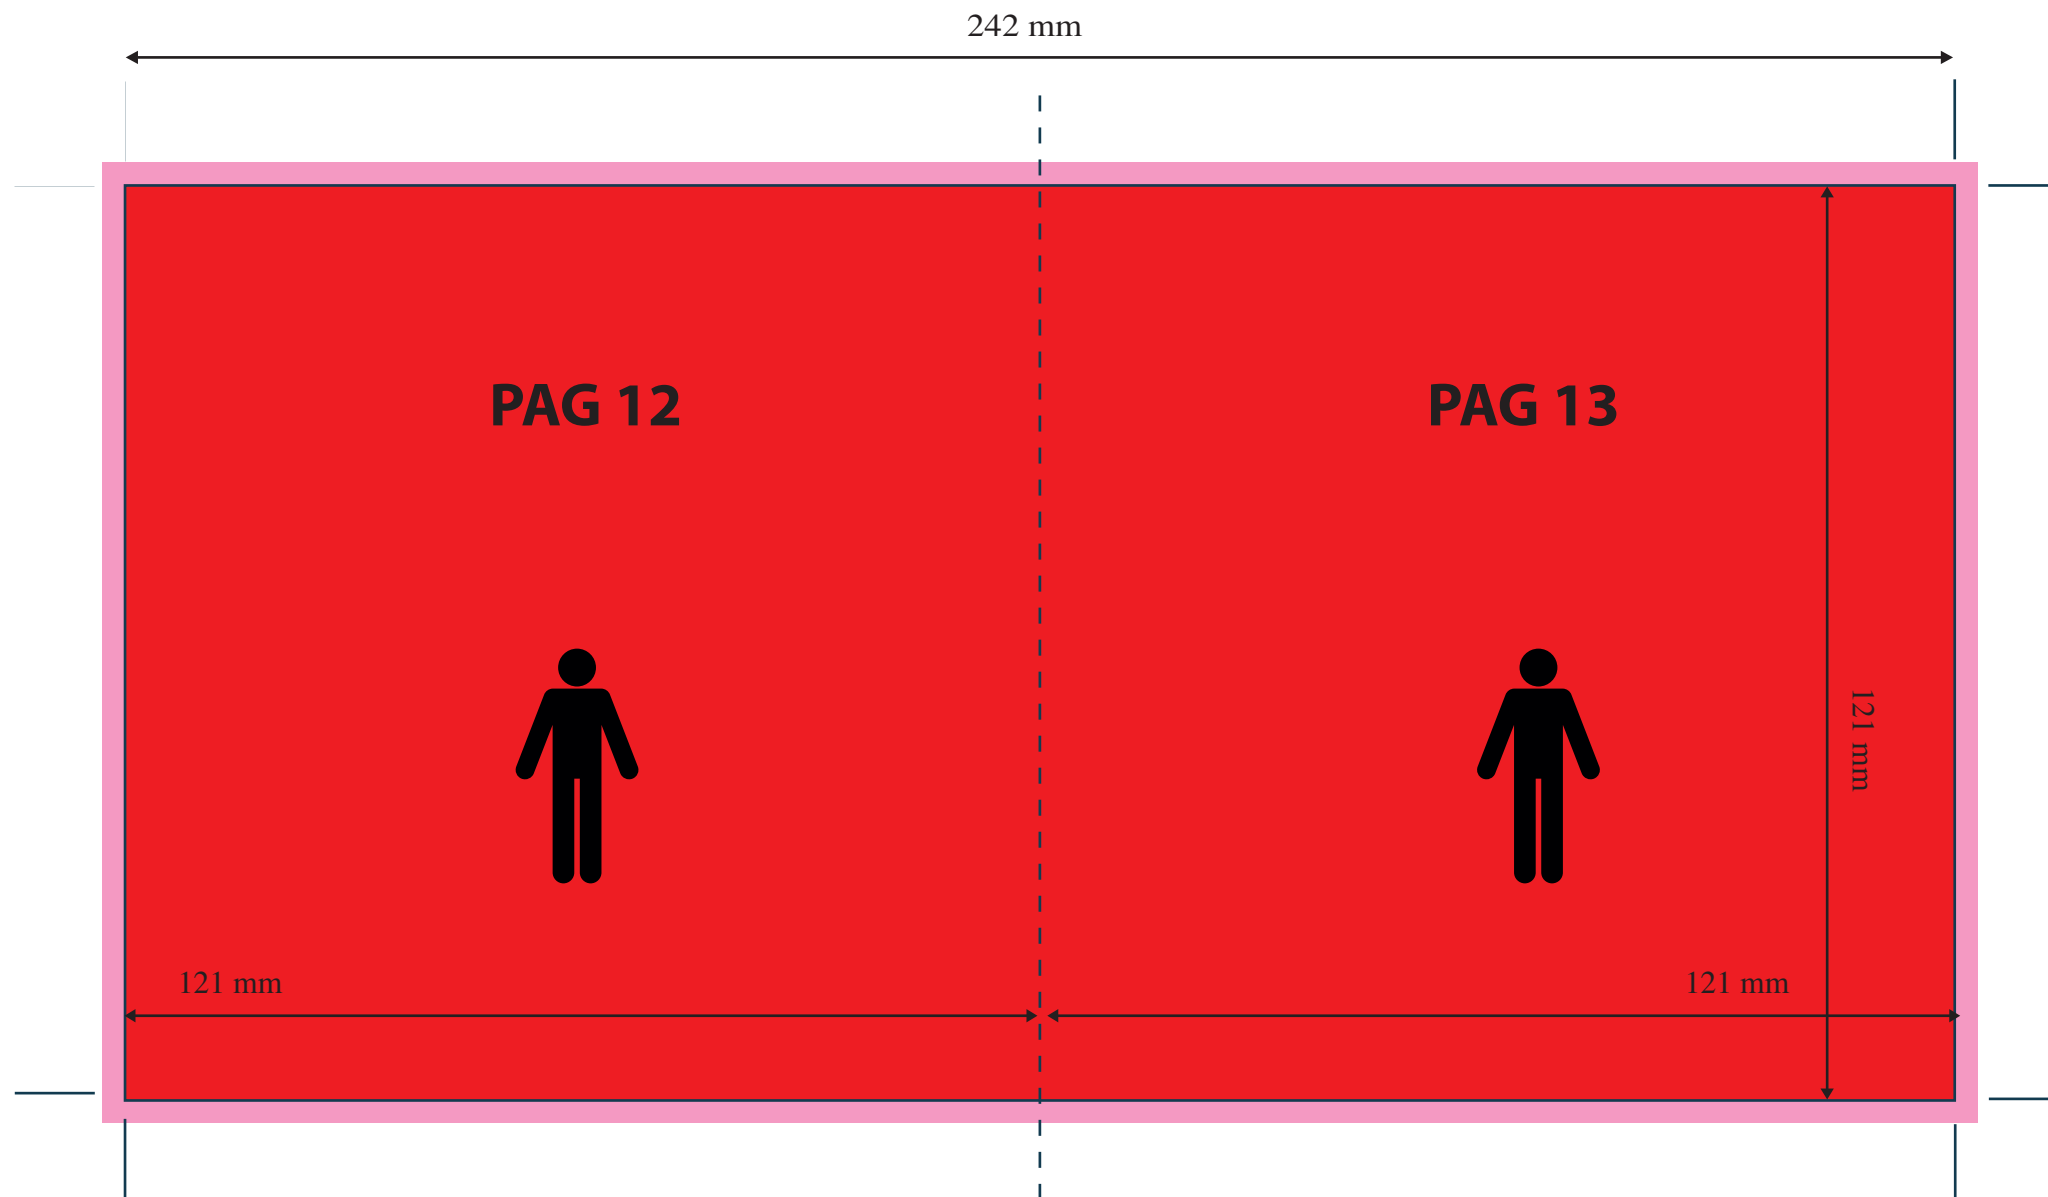

Plantillas a tamaño real

Formato cerrado: 121 mm x 121 mm

Orientación del diseño: 

IMPORTANTE! Por seguridad, no acerqueis los textos a menos de 3 mm de la línea de corte

	Guía Libreto 24 paginas (pag 16-9)		
Especificaciones:	<ul style="list-style-type: none"> • Imágenes incrustadas en CMYK y a 300 dpi. • Sangre de 3 mm. • Textos trazados. • Dejar la plantilla en una capa aparte y oculta. 	<ul style="list-style-type: none">  Área de impresión  Área de sangrado  Corte  Pliege 	

Plantillas a tamaño real

Formato cerrado: 121 mm x 121 mm

Orientación del diseño: 

IMPORTANTE! Por seguridad, no acerqueis los textos a menos de 3 mm de la línea de corte

	Guía Libreto 24 paginas (pag 10-15)		
Especificaciones:	<ul style="list-style-type: none"> • Imágenes incrustadas en CMYK y a 300 dpi. • Sangre de 3 mm. • Textos trazados. • Dejar la plantilla en una capa aparte y oculta. 	<ul style="list-style-type: none">  Área de impresión  Área de sangrado  Corte  Pliege 	

Plantillas a tamaño real

Formato cerrado: 121 mm x 121 mm

Orientación del diseño: 

IMPORTANTE! Por seguridad, no acerqueis los textos a menos de 3 mm de la línea de corte

	Guía Libreto 24 paginas (pag 14-11)		
Especificaciones:	<ul style="list-style-type: none"> • Imágenes incrustadas en CMYK y a 300 dpi. • Sangre de 3 mm. • Textos trazados. • Dejar la plantilla en una capa aparte y oculta. 	<ul style="list-style-type: none">  Área de impresión  Área de sangrado  Corte  Pliege 	

Plantillas a tamaño real

Formato cerrado: 121 mm x 121 mm

Orientación del diseño: 

IMPORTANTE! Por seguridad, no acerqueis los textos a menos de 3 mm de la línea de corte

	Guía Libreto 24 paginas (pag 12-13)		
Especificaciones:	<ul style="list-style-type: none"> • Imágenes incrustadas en CMYK y a 300 dpi. • Sangre de 3 mm. • Textos trazados. • Dejar la plantilla en una capa aparte y oculta. 	<ul style="list-style-type: none">  Área de impresión  Área de sangrado  Corte  Pliege 	