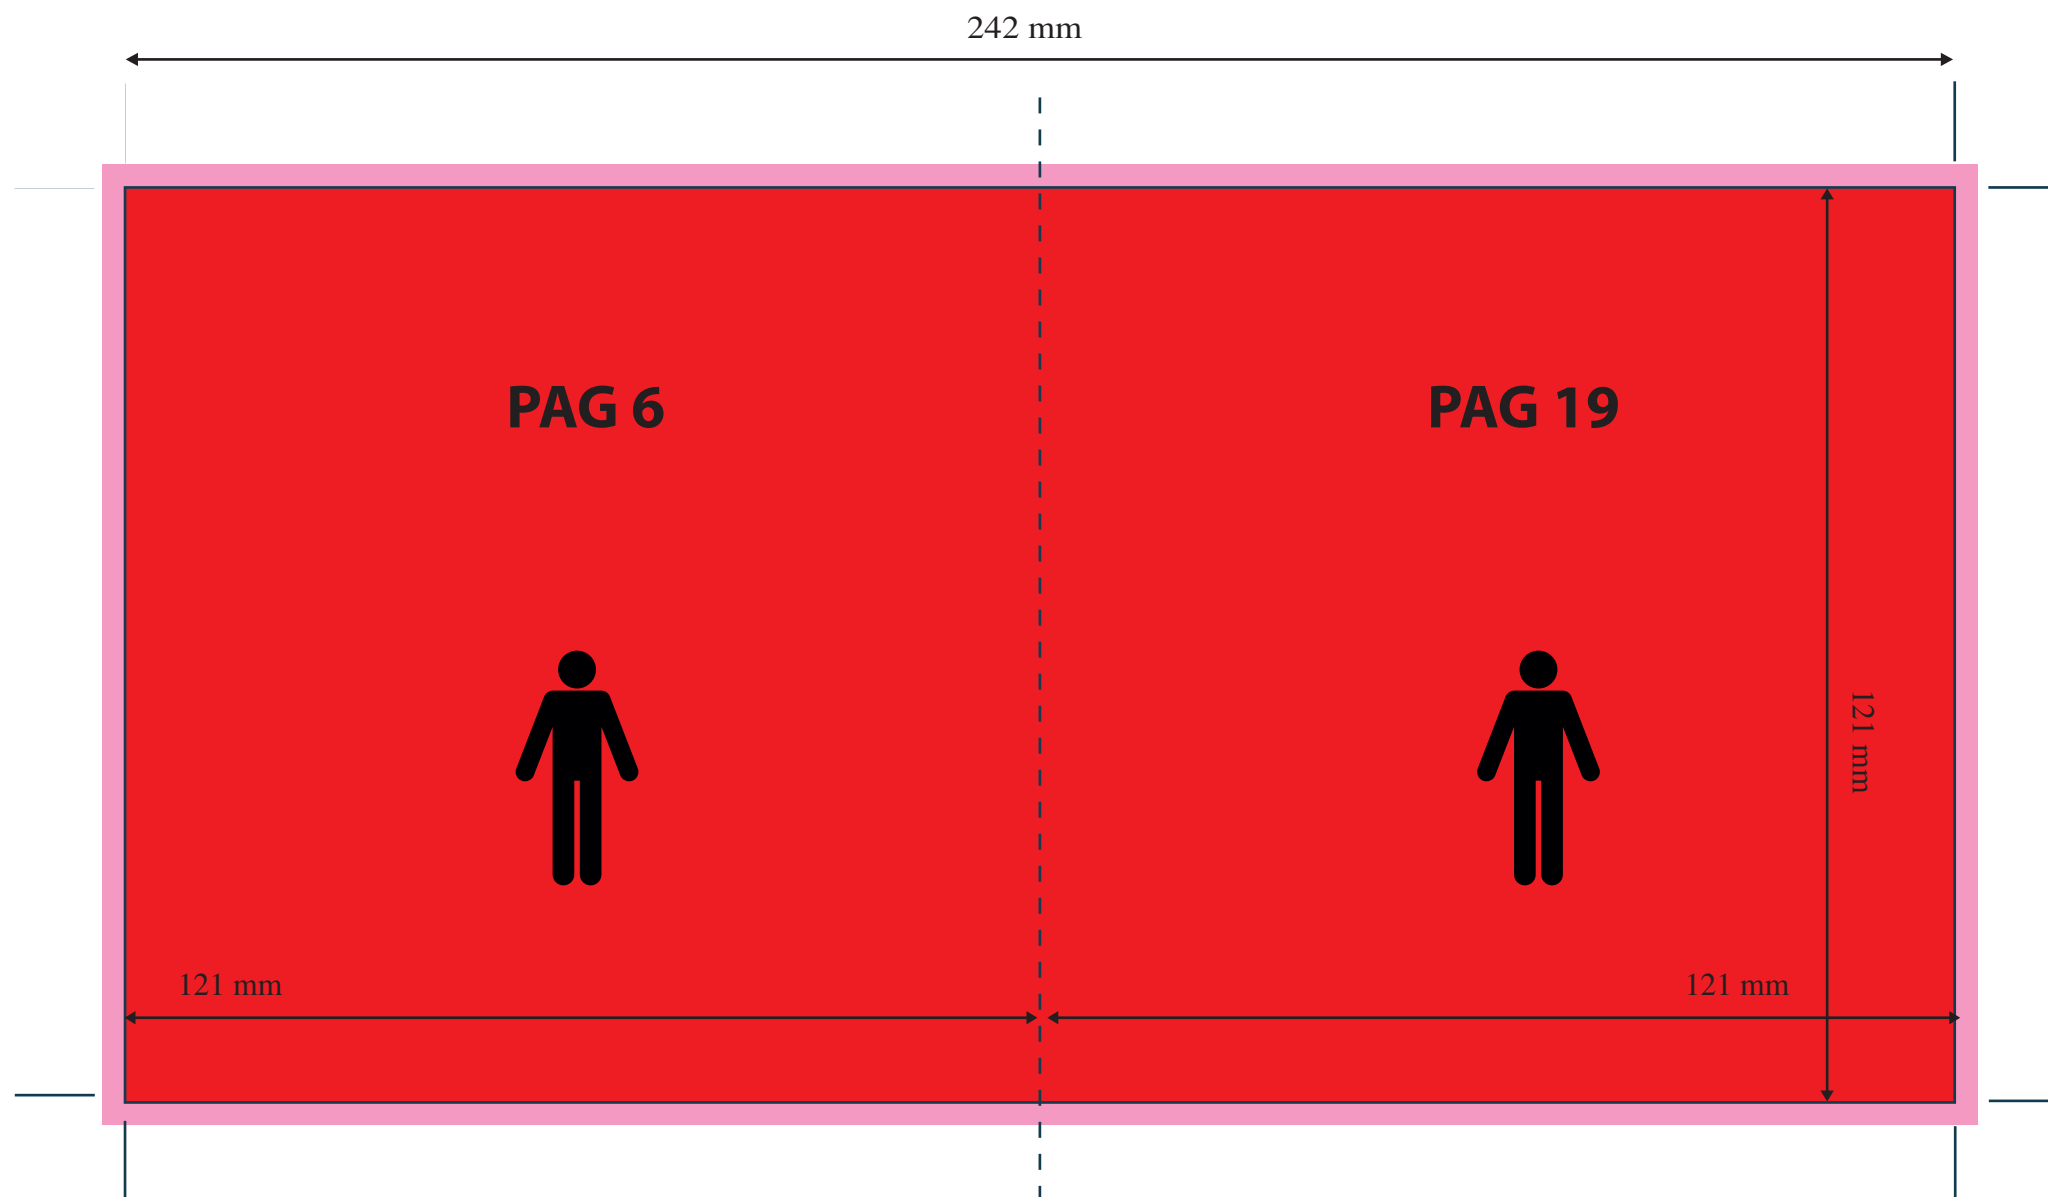

Plantillas a tamaño real

Formato cerrado: 121 mm x 121 mm

Orientación del diseño: 

IMPORTANTE! Por seguridad, no acerqueis los textos a menos de 3 mm de la línea de corte

	Guía Libreto 24 paginas (pag 22-3)		
Especificaciones:	<ul style="list-style-type: none"> • Imágenes incrustadas en CMYK y a 300 dpi. • Sangre de 3 mm. • Textos trazados. • Dejar la plantilla en una capa aparte y oculta. 	<ul style="list-style-type: none">  Área de impresión  Área de sangrado  Corte  Pliege 	

Plantillas a tamaño real

Formato cerrado: 121 mm x 121 mm

Orientación del diseño: 

IMPORTANTE! Por seguridad, no acerqueis los textos a menos de 3 mm de la línea de corte

	Guía Libreto 24 paginas (pag 4-21)		
Especificaciones:	<ul style="list-style-type: none"> • Imágenes incrustadas en CMYK y a 300 dpi. • Sangre de 3 mm. • Textos trazados. • Dejar la plantilla en una capa aparte y oculta. 	<ul style="list-style-type: none">  Área de impresión  Área de sangrado  Corte  Pliege 	

Plantillas a tamaño real

Formato cerrado: 121 mm x 121 mm

Orientación del diseño: 

IMPORTANTE! Por seguridad, no acerqueis los textos a menos de 3 mm de la línea de corte

 duplicat®	Guía Libreto 24 paginas (pag 20-5)		
Especificaciones:	<ul style="list-style-type: none"> • Imágenes incrustadas en CMYK y a 300 dpi. • Sangre de 3 mm. • Textos trazados. • Dejar la plantilla en una capa aparte y oculta. 	<ul style="list-style-type: none">  Área de impresión  Área de sangrado  Corte  Pliege 	

Plantillas a tamaño real

Formato cerrado: 121 mm x 121 mm

Orientación del diseño: 

IMPORTANTE! Por seguridad, no acerqueis los textos a menos de 3 mm de la línea de corte

	Guía Libreto 24 paginas (pag 6-19)		
Especificaciones:	<ul style="list-style-type: none"> • Imágenes incrustadas en CMYK y a 300 dpi. • Sangre de 3 mm. • Textos trazados. • Dejar la plantilla en una capa aparte y oculta. 	<ul style="list-style-type: none">  Área de impresión  Área de sangrado  Corte  Pliege 	